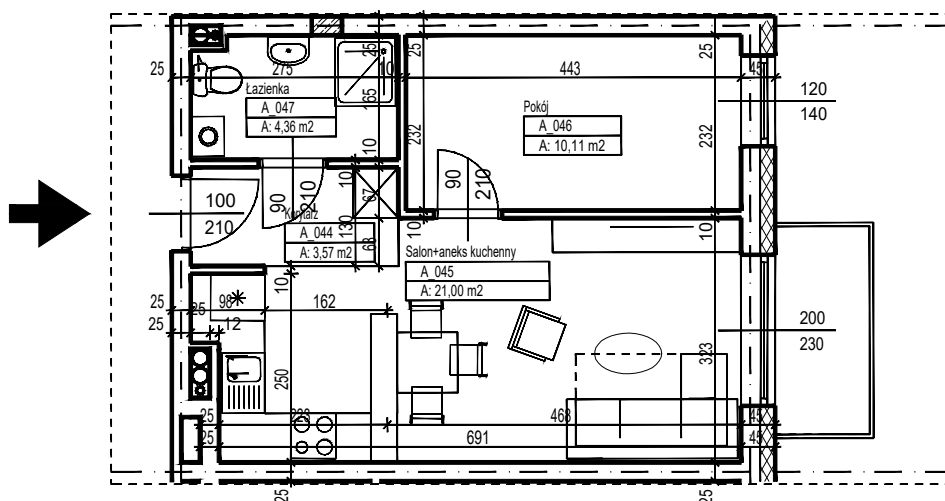

# MERKURY GOŁAWSKI Sp.j

ul. Sidorska 53 21-500 Biała Podlaska

BUDOWA BUDYNKU WIELORODZINNEGO Z USŁUGAMI - etap 2  
ul. Armii Krajowej Biała Podlaska

NR mieszk.27  
pow. 39,04m<sup>2</sup>

POWIERZCHNIA	KONDYGNACJA	MIESZKANIE NR	SKALA	
39,04 m <sup>2</sup>	PIĘTRO 3	27	1:100	