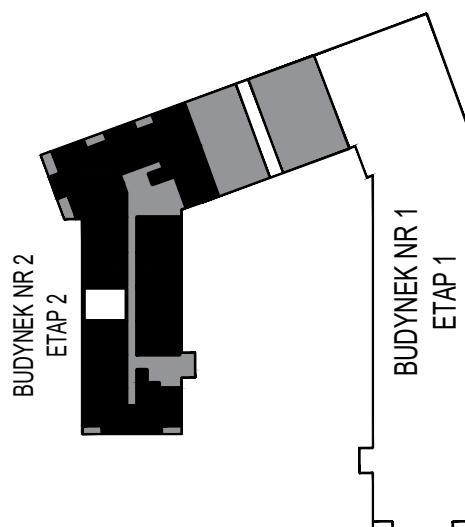

MERKURY GOŁAWSKI Sp.j

ul. Sidorska 53 21-500 Biała Podlaska

BUDOWA BUDYNKU WIELORODZINNEGO Z USŁUGAMI - etap 2
ul. Armii Krajowej Biała Podlaska

NR mieszk.26
pow. 39,15m²

POWIERZCHNIA	KONDYGNACJA	MIESZKANIE NR	SKALA	
39,15 m ²	PIĘTRO 3	26	1:100	