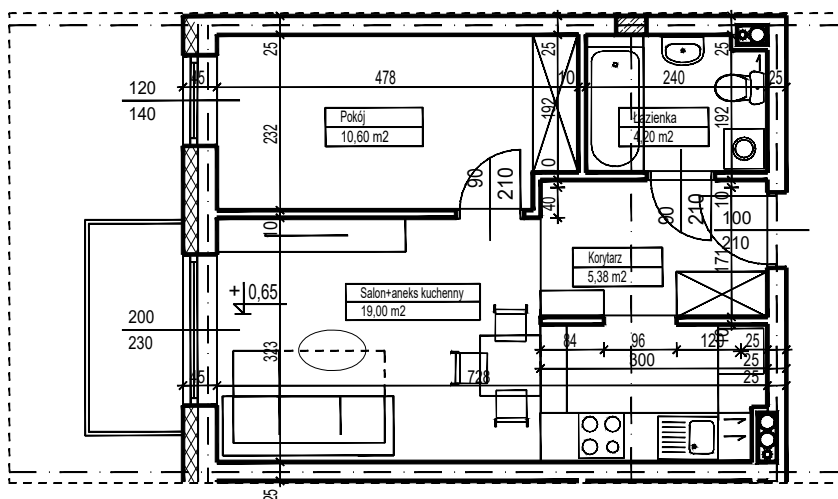

MERKURY GOŁAWSKI Sp.j

ul. Sidorska 53 21-500 Biała Podlaska

BUDOWA BUDYNKU WIELORODZINNEGO Z USŁUGAMI - etap 2
ul. Armii Krajowej Biała Podlaska

NR mieszk.26
pow. 39,15m²

POWIERZCHNIA	KONDYGNACJA	MIESZKANIE NR	SKALA	
39,15 m ²	PIĘTRO 3	26	1:100	