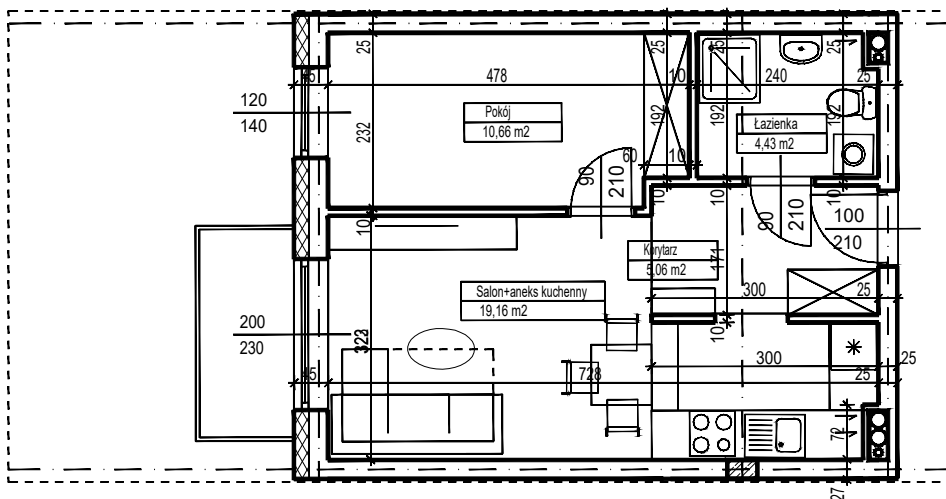

MERKURY GOŁAWSKI Sp.j

ul. Sidorska 53 21-500 Biała Podlaska

BUDOWA BUDYNKU WIELORODZINNEGO Z USŁUGAMI - etap 2
ul. Armii Krajowej Biała Podlaska

NR mieszk.25
pow. 39,51m²

POWIERZCHNIA	KONDYGNACJA	MIESZKANIE NR	SKALA	
39,51 m ²	PIĘTRO 3	25	1:100	