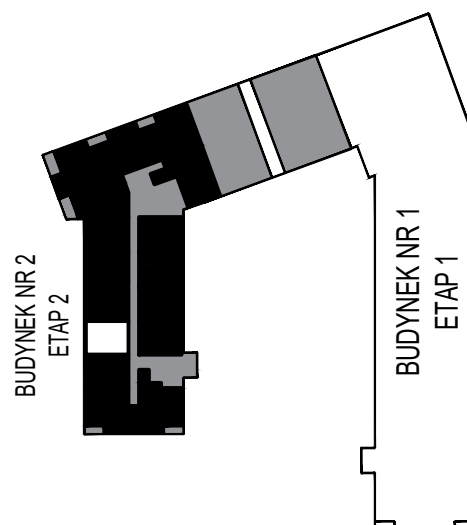

MERKURY GOŁAWSKI Sp.j

ul. Sidorska 53 21-500 Biała Podlaska

BUDOWA BUDYNKU WIELORODZINNEGO Z USŁUGAMI - etap 2
ul. Armii Krajowej Biała Podlaska

NR mieszk.25
pow. 39,51m²

POWIERZCHNIA	KONDYGNACJA	MIESZKANIE NR	SKALA	
39,51 m ²	PIĘTRO 3	25	1:100	