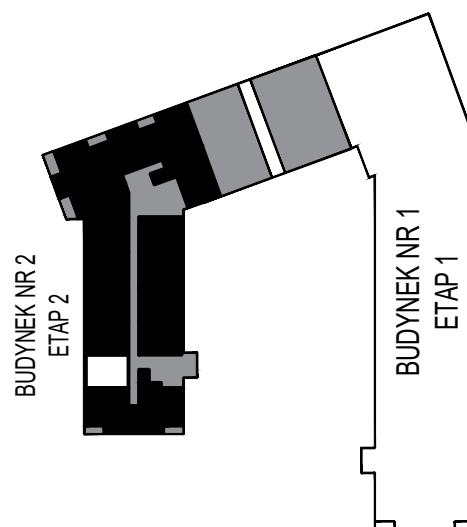

# MERKURY GOŁAWSKI Sp.j

ul. Sidorska 53 21-500 Biała Podlaska

BUDOWA BUDYNKU WIELORODZINNEGO Z USŁUGAMI - etap 2  
ul. Armii Krajowej Biała Podlaska

NR mieszk.24  
pow. 39,45m<sup>2</sup>

POWIERZCHNIA	KONDYGNACJA	MIESZKANIE NR	SKALA	
39,45 m <sup>2</sup>	PIĘTRO 3	24	1:100	