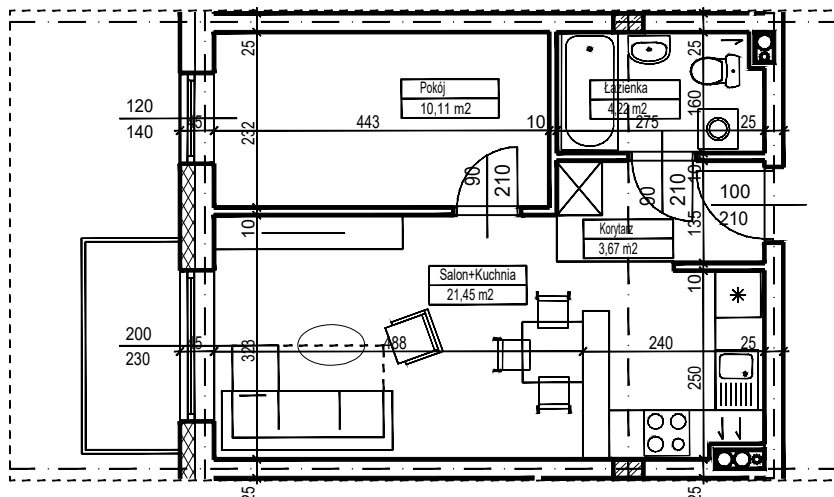

# MERKURY GOŁAWSKI Sp.j

ul. Sidorska 53 21-500 Biała Podlaska

BUDOWA BUDYNKU WIELORODZINNEGO Z USŁUGAMI - etap 2  
ul. Armii Krajowej Biała Podlaska

NR mieszk.24  
pow. 39,45m<sup>2</sup>

POWIERZCHNIA	KONDYGNACJA	MIESZKANIE NR	SKALA	
39,45 m <sup>2</sup>	PIĘTRO 3	24	1:100	