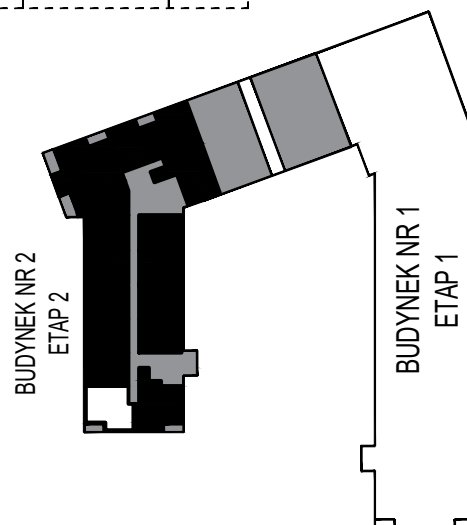

# MERKURY GOŁAWSKI Sp.j

ul. Sidorska 53 21-500 Biała Podlaska

BUDOWA BUDYNKU WIELORODZINNEGO Z USŁUGAMI - etap 2  
ul. Armii Krajowej Biała Podlaska

NR mieszk.23

pow. 51,71m<sup>2</sup>

POWIERZCHNIA	KONDYGNACJA	MIESZKANIE NR	SKALA	
51,71 m <sup>2</sup>	PIĘTRO 3	23	1:100	