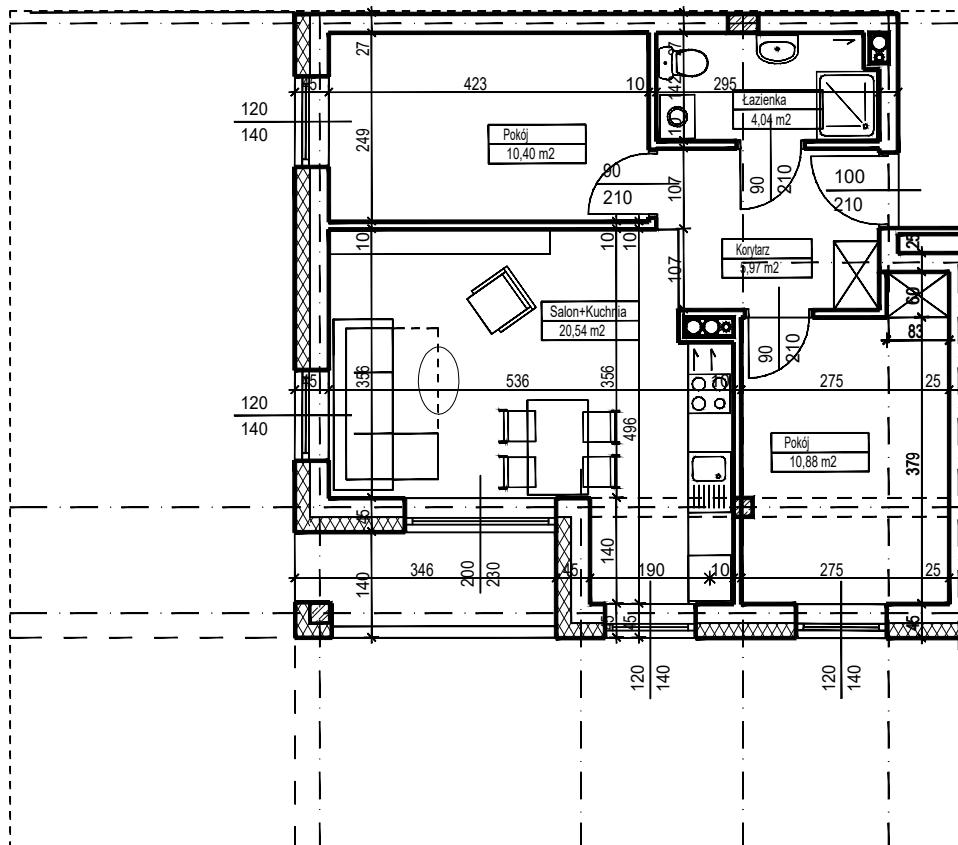

# MERKURY GOŁAWSKI Sp.j

ul. Sidorska 53 21-500 Biała Podlaska

BUDOWA BUDYNKU WIELORODZINNEGO Z USŁUGAMI - etap 2  
ul. Armii Krajowej Biała Podlaska

NR mieszk.23

pow. 51,71m<sup>2</sup>

POWIERZCHNIA	KONDYGNACJA	MIESZKANIE NR	SKALA	
51,71 m <sup>2</sup>	PIĘTRO 3	23	1:100	