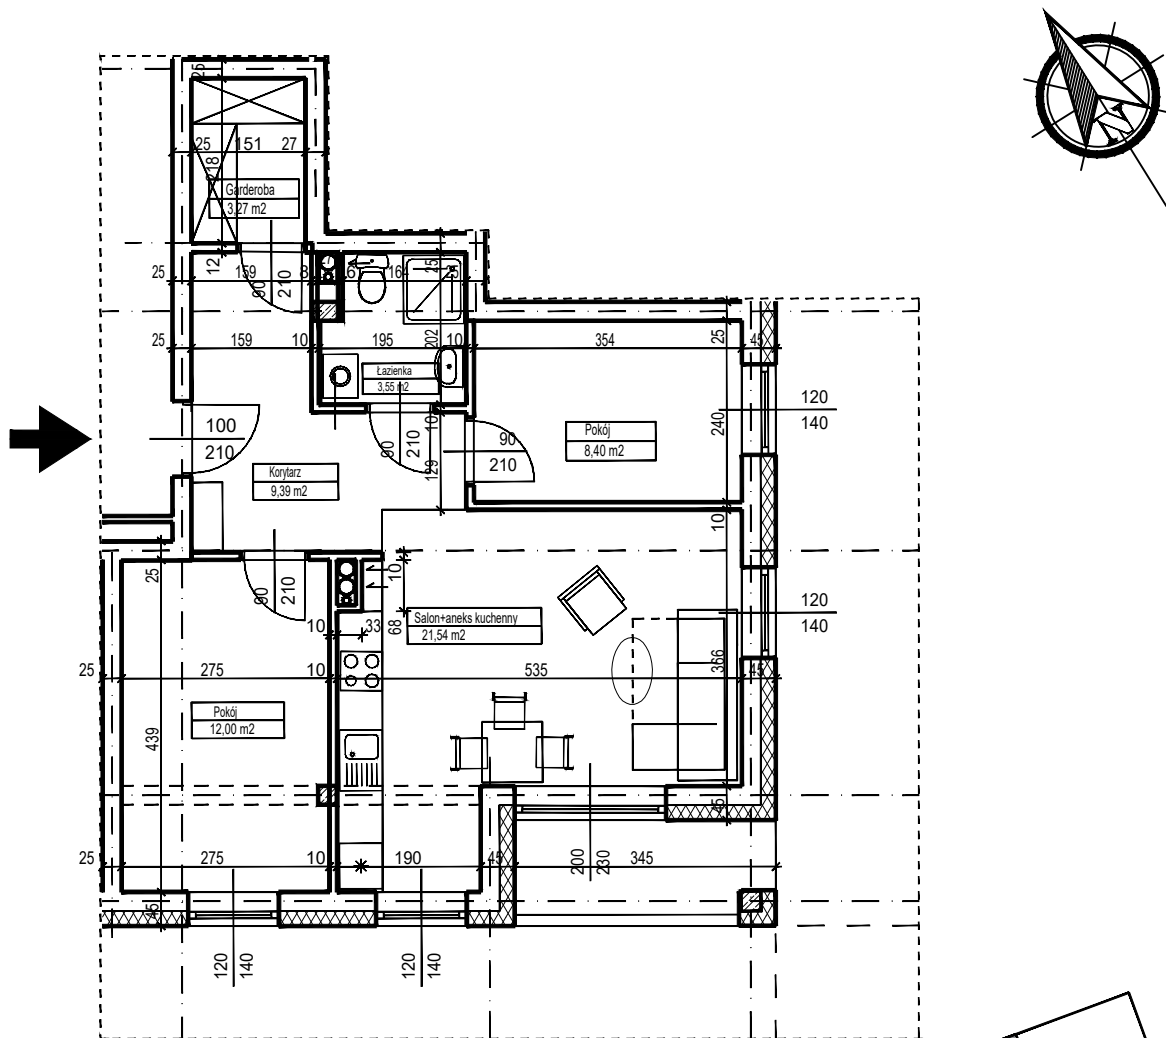

MERKURY GOŁAWSKI Sp.j

ul. Sidorska 53 21-500 Biała Podlaska

BUDOWA BUDYNKU WIELORODZINNEGO Z USŁUGAMI - etap 2
ul. Armii Krajowej Biała Podlaska

NR mieszk.22
pow. 58,15m²

POWIERZCHNIA	KONDYGNACJA	MIESZKANIE NR	SKALA	
58,15 m ²	PIĘTRO 3	22	1:100	