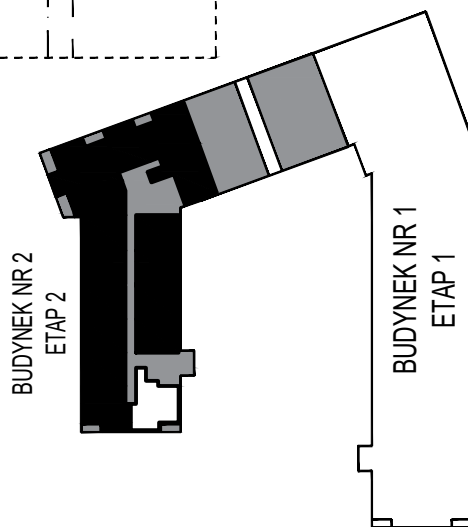

MERKURY GOŁAWSKI Sp.j

ul. Sidorska 53 21-500 Biała Podlaska

BUDOWA BUDYNKU WIELORODZINNEGO Z USŁUGAMI - etap 2
ul. Armii Krajowej Biała Podlaska

NR mieszk.22
pow. 58,15m²

POWIERZCHNIA	KONDYGNACJA	MIESZKANIE NR	SKALA	
58,15 m ²	PIĘTRO 3	22	1:100	