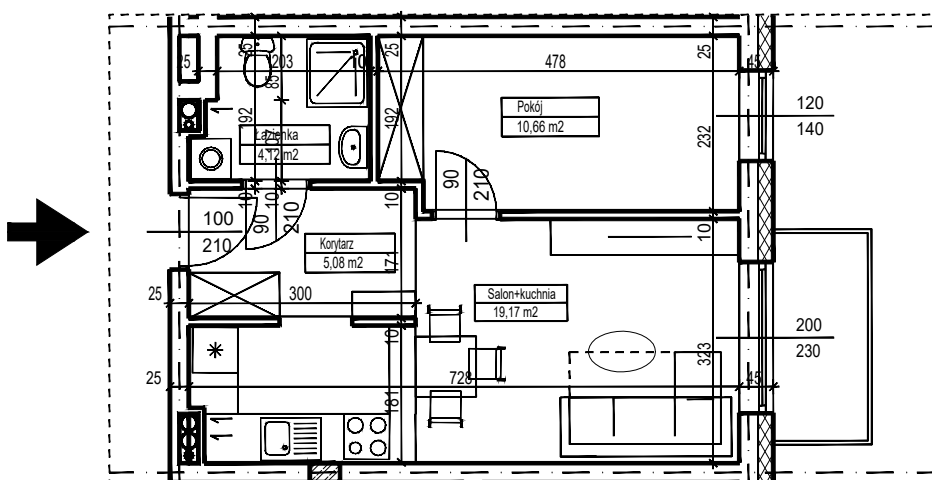

# MERKURY GOŁAWSKI Sp.j

ul. Sidorska 53 21-500 Biała Podlaska

BUDOWA BUDYNKU WIELORODZINNEGO Z USŁUGAMI - etap 2  
ul. Armii Krajowej Biała Podlaska

NR mieszk.21  
pow. 39,03m<sup>2</sup>

POWIERZCHNIA	KONDYGNACJA	MIESZKANIE NR	SKALA
39,03 m <sup>2</sup>	PIĘTRO 2	21	1:100