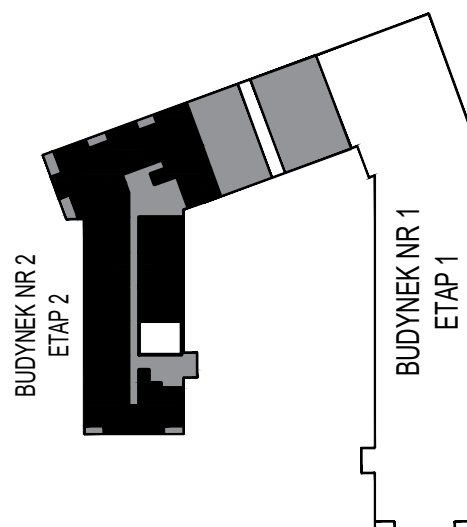

# MERKURY GOŁAWSKI Sp.j

ul. Sidorska 53 21-500 Biała Podlaska

BUDOWA BUDYNKU WIELORODZINNEGO Z USŁUGAMI - etap 2  
ul. Armii Krajowej Biała Podlaska

NR mieszk.21  
pow. 39,03m<sup>2</sup>

POWIERZCHNIA	KONDYGNACJA	MIESZKANIE NR	SKALA
39,03 m <sup>2</sup>	PIĘTRO 2	21	1:100