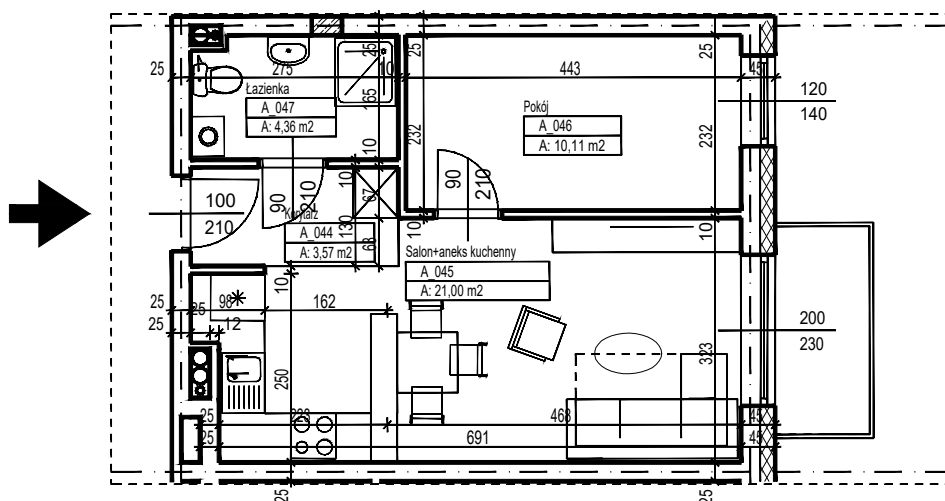

MERKURY GOŁAWSKI Sp.j

ul. Sidorska 53 21-500 Biała Podlaska

BUDOWA BUDYNKU WIELORODZINNEGO Z USŁUGAMI - etap 2
ul. Armii Krajowej Biała Podlaska

NR mieszk.20
pow. 39,04m²

POWIERZCHNIA	KONDYGNACJA	MIESZKANIE NR	SKALA	
39,04 m ²	PIĘTRO 2	20	1:100	