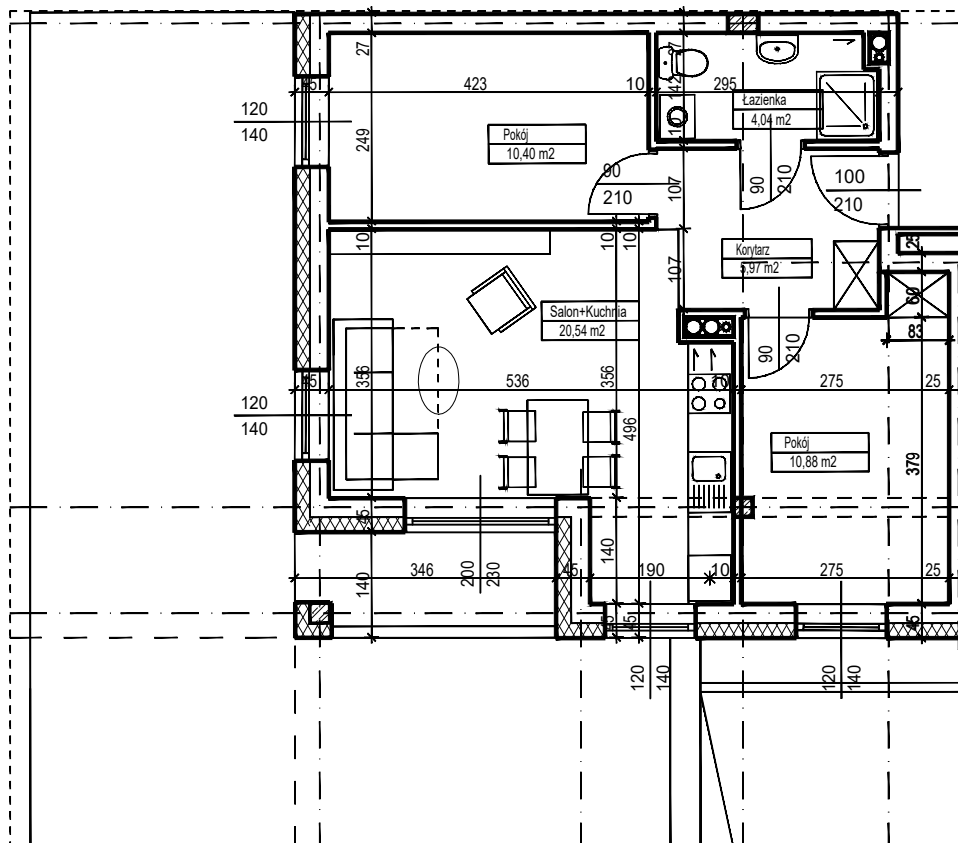

MERKURY GOŁAWSKI Sp.j

ul. Sidorska 53 21-500 Biała Podlaska

BUDOWA BUDYNKU WIELORODZINNEGO Z USŁUGAMI - etap 2
ul. Armii Krajowej Biała Podlaska

NR mieszk. 2
pow. 51,71m²

POWIERZCHNIA	KONDYGNACJA	MIESZKANIE NR	SKALA	
51,71 m ²	PARTER	2	1:100	