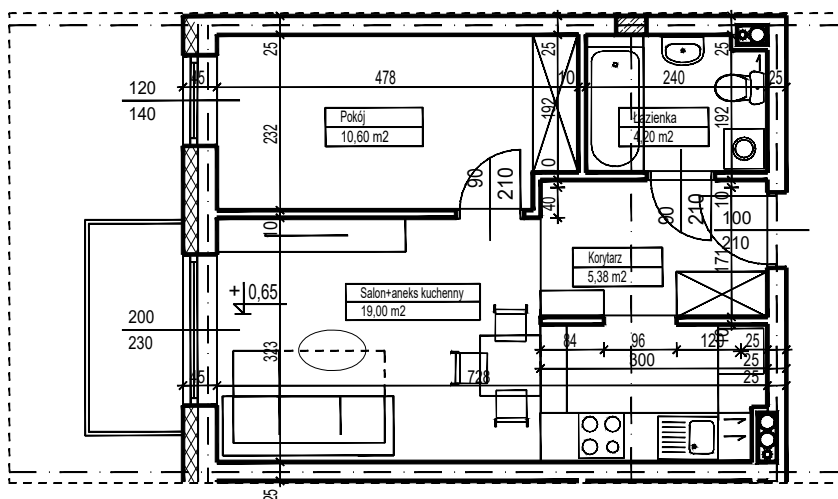

# MERKURY GOŁAWSKI Sp.j

ul. Sidorska 53 21-500 Biała Podlaska

BUDOWA BUDYNKU WIELORODZINNEGO Z USŁUGAMI - etap 2  
ul. Armii Krajowej Biała Podlaska

NR mieszk. 19  
pow. 39,15m<sup>2</sup>

POWIERZCHNIA	KONDYGNACJA	MIESZKANIE NR	SKALA	
39,15 m <sup>2</sup>	PIĘTRO 2	19	1:100	