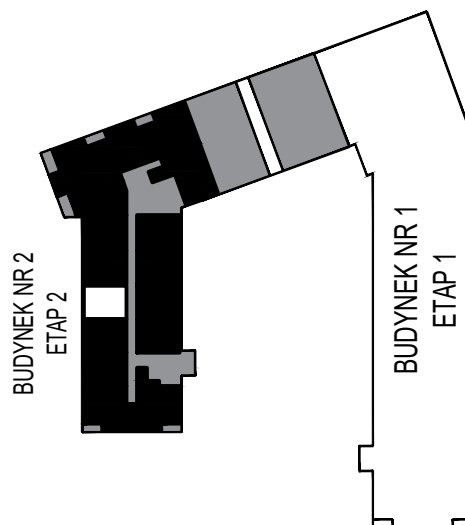

# MERKURY GOŁAWSKI Sp.j

ul. Sidorska 53 21-500 Biała Podlaska

BUDOWA BUDYNKU WIELORODZINNEGO Z USŁUGAMI - etap 2  
ul. Armii Krajowej Biała Podlaska

NR mieszk. 19  
pow. 39,15m<sup>2</sup>

POWIERZCHNIA	KONDYGNACJA	MIESZKANIE NR	SKALA	
39,15 m <sup>2</sup>	PIĘTRO 2	19	1:100	