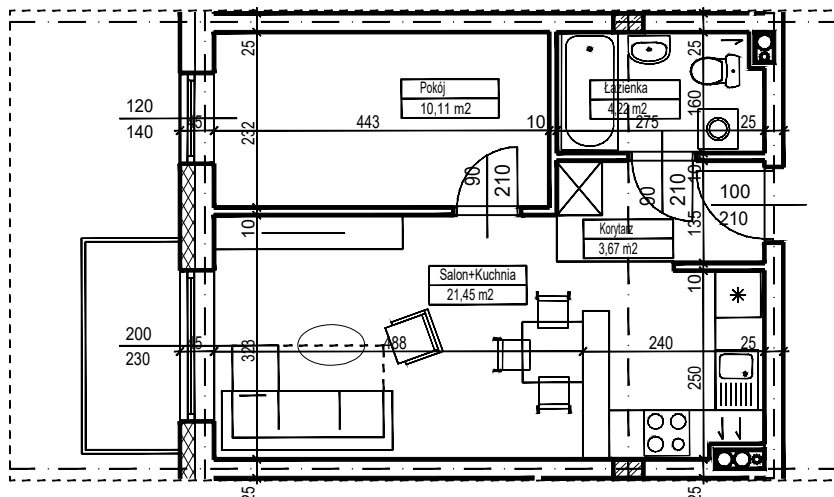

MERKURY GOŁAWSKI Sp.j

ul. Sidorska 53 21-500 Biała Podlaska

BUDOWA BUDYNKU WIELORODZINNEGO Z USŁUGAMI - etap 2
ul. Armii Krajowej Biała Podlaska

NR mieszk.17
pow. 39,45m²

POWIERZCHNIA	KONDYGNACJA	MIESZKANIE NR	SKALA	
39,45 m ²	PIĘTRO 2	17	1:100	