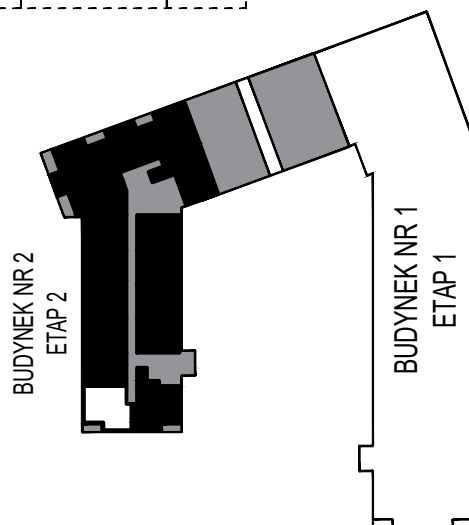

MERKURY GOŁAWSKI Sp.j

ul. Sidorska 53 21-500 Biała Podlaska

BUDOWA BUDYNKU WIELORODZINNEGO Z USŁUGAMI - etap 2
ul. Armii Krajowej Biała Podlaska

NR mieszk. 16
pow. 51,71m²

POWIERZCHNIA	KONDYGNACJA	MIESZKANIE NR	SKALA	
51,71 m ²	PIĘTRO 2	16	1:100	