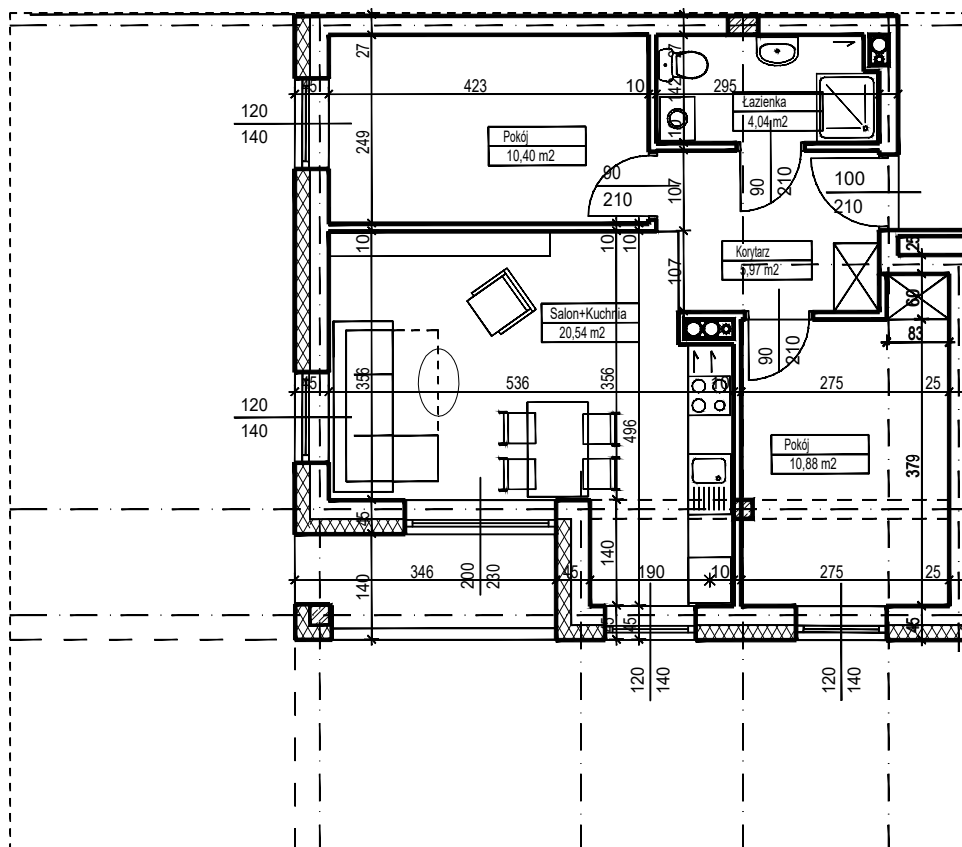

MERKURY GOŁAWSKI Sp.j

ul. Sidorska 53 21-500 Biała Podlaska

BUDOWA BUDYNKU WIELORODZINNEGO Z USŁUGAMI - etap 2
ul. Armii Krajowej Biała Podlaska

NR mieszk. 16
pow. 51,71m²

POWIERZCHNIA	KONDYGNACJA	MIESZKANIE NR	SKALA	
51,71 m ²	PIĘTRO 2	16	1:100	