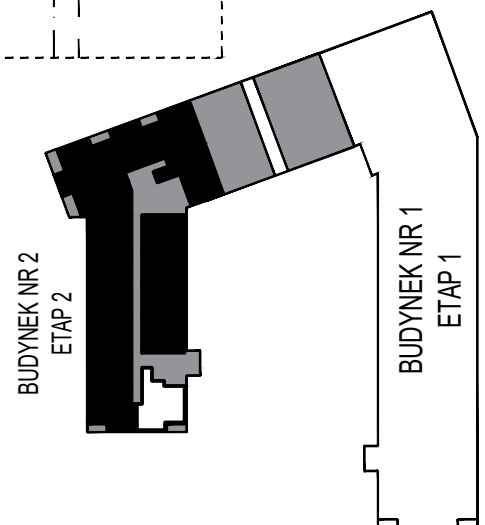

MERKURY GOŁAWSKI Sp.j

ul. Sidorska 53 21-500 Biała Podlaska

BUDOWA BUDYNKU WIELORODZINNEGO Z USŁUGAMI - etap 2
ul. Armii Krajowej Biała Podlaska

NR mieszk. 15
pow. 58,15m²

POWIERZCHNIA	KONDYGNACJA	MIESZKANIE NR	SKALA	
58,15 m ²	PIĘTRO 2	15	1:100	