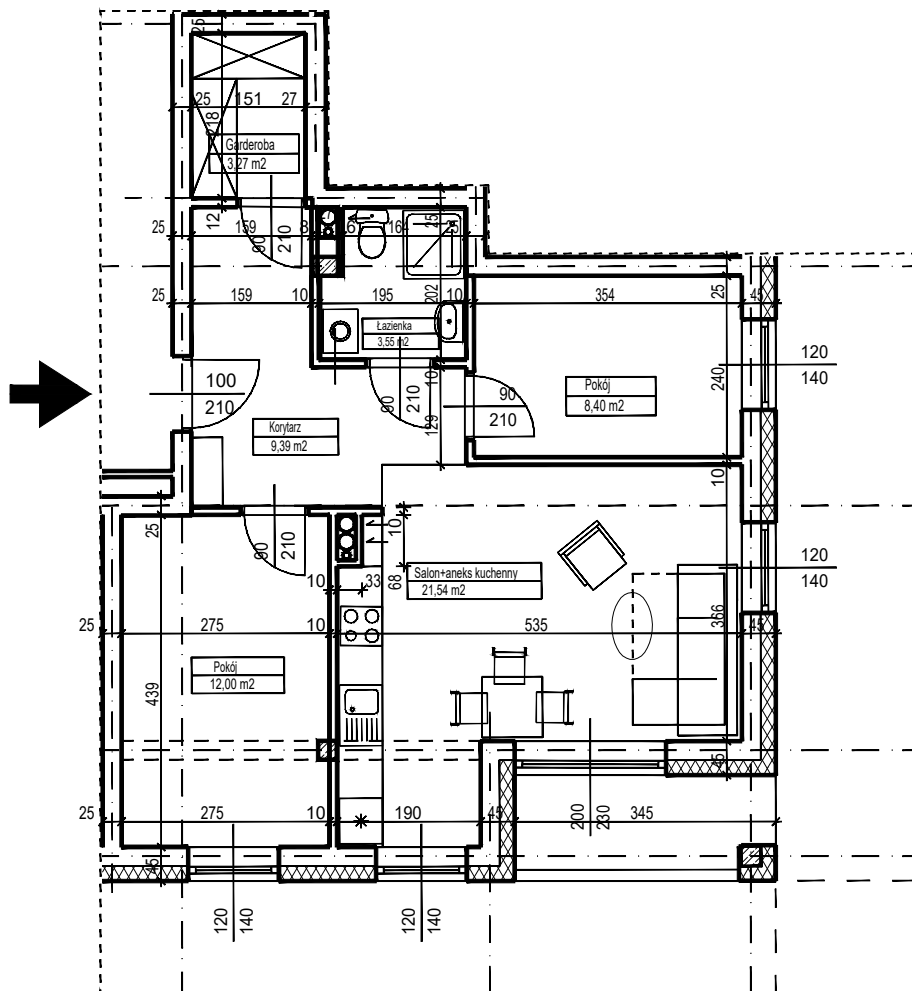

MERKURY GOŁAWSKI Sp.j

ul. Sidorska 53 21-500 Biała Podlaska

BUDOWA BUDYNKU WIELORODZINNEGO Z USŁUGAMI - etap 2
ul. Armii Krajowej Biała Podlaska

NR mieszk. 15
pow. 58,15m²

POWIERZCHNIA	KONDYGNACJA	MIESZKANIE NR	SKALA	
58,15 m ²	PIĘTRO 2	15	1:100	