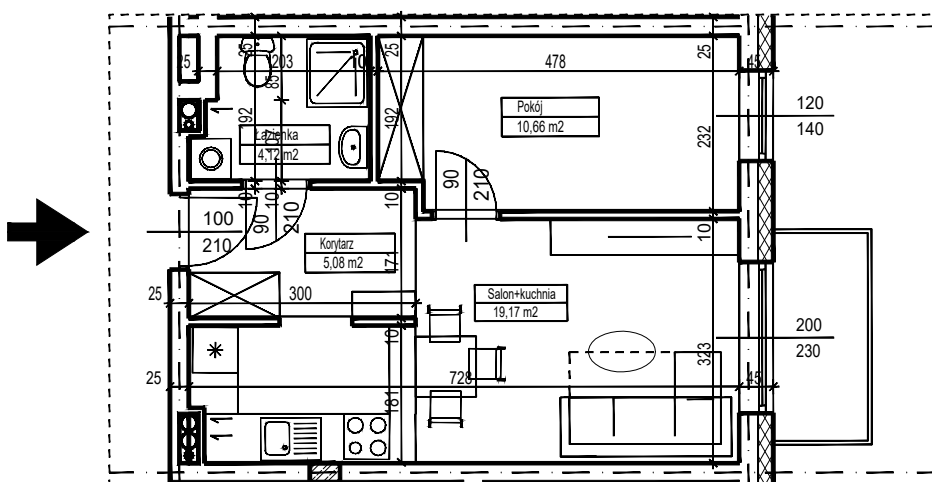

# MERKURY GOŁAWSKI Sp.j

ul. Sidorska 53 21-500 Biała Podlaska

BUDOWA BUDYNKU WIELORODZINNEGO Z USŁUGAMI - etap 2  
ul. Armii Krajowej Biała Podlaska

NR mieszk. 14  
pow. 39,03m<sup>2</sup>

POWIERZCHNIA	KONDYGNACJA	MIESZKANIE NR	SKALA
39,03 m <sup>2</sup>	PIĘTRO 1	14	1:100