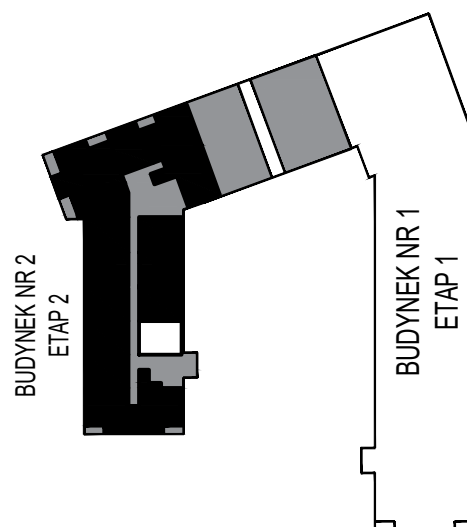

# MERKURY GOŁAWSKI Sp.j

ul. Sidorska 53 21-500 Biała Podlaska

BUDOWA BUDYNKU WIELORODZINNEGO Z USŁUGAMI - etap 2  
ul. Armii Krajowej Biała Podlaska

NR mieszk. 14  
pow. 39,03m<sup>2</sup>

POWIERZCHNIA	KONDYGNACJA	MIESZKANIE NR	SKALA
39,03 m <sup>2</sup>	PIĘTRO 1	14	1:100