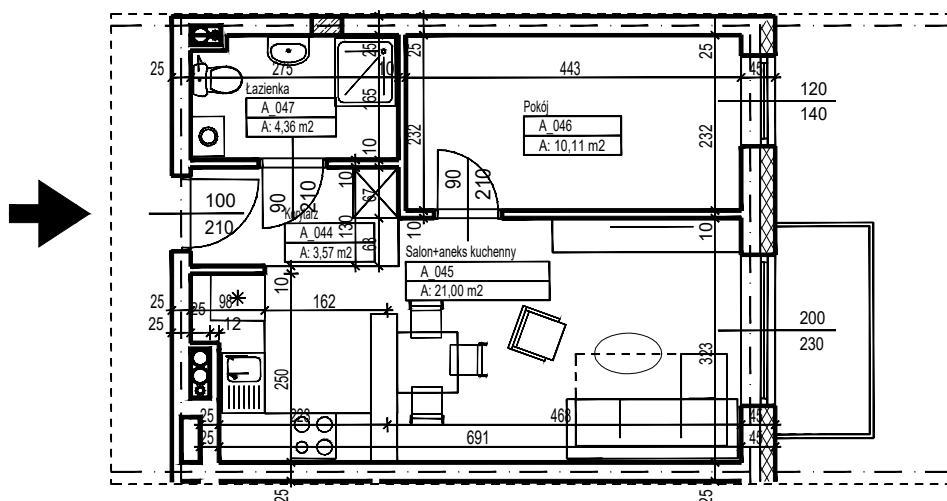

# MERKURY GOŁAWSKI Sp.j

ul. Sidorska 53 21-500 Biała Podlaska

BUDOWA BUDYNKU WIELORODZINNEGO Z USŁUGAMI - etap 2  
ul. Armii Krajowej Biała Podlaska

NR mieszk. 13  
pow. 39,04m<sup>2</sup>

POWIERZCHNIA	KONDYGNACJA	MIESZKANIE NR	SKALA
39,04 m <sup>2</sup>	PIĘTRO 1	13	1:100