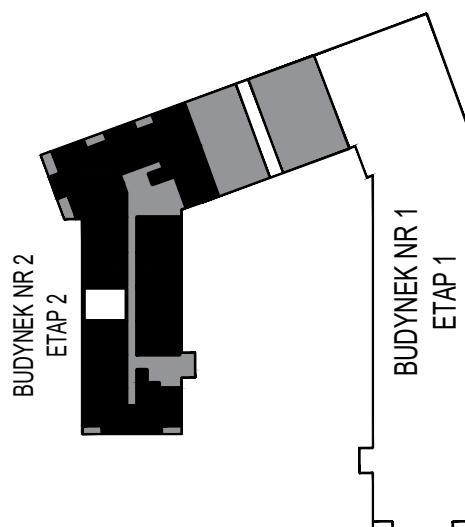

MERKURY GOŁAWSKI Sp.j

ul. Sidorska 53 21-500 Biała Podlaska

BUDOWA BUDYNKU WIELORODZINNEGO Z USŁUGAMI - etap 2
ul. Armii Krajowej Biała Podlaska

NR mieszk. 12
pow. 39,15m²

POWIERZCHNIA	KONDYGNACJA	MIESZKANIE NR	SKALA	
39,15 m ²	PIĘTRO 1	12	1:100	