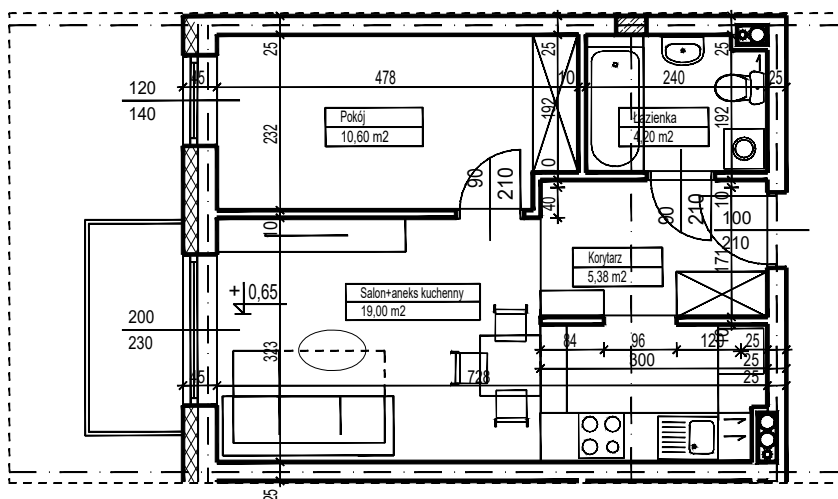

MERKURY GOŁAWSKI Sp.j

ul. Sidorska 53 21-500 Biała Podlaska

BUDOWA BUDYNKU WIELORODZINNEGO Z USŁUGAMI - etap 2
ul. Armii Krajowej Biała Podlaska

NR mieszk. 12
pow. 39,15m²

POWIERZCHNIA	KONDYGNACJA	MIESZKANIE NR	SKALA	
39,15 m ²	PIĘTRO 1	12	1:100	