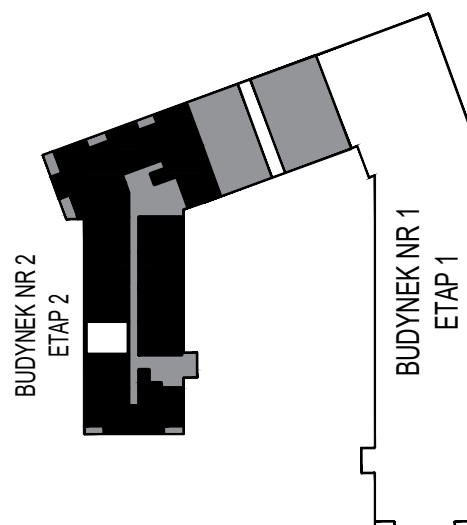

MERKURY GOŁAWSKI Sp.j

ul. Sidorska 53 21-500 Biała Podlaska

BUDOWA BUDYNKU WIELORODZINNEGO Z USŁUGAMI - etap 2
ul. Armii Krajowej Biała Podlaska

NR mieszk.11

pow. 39,51m²

POWIERZCHNIA	KONDYGNACJA	MIESZKANIE NR	SKALA	
39,51 m ²	PIĘTRO 1	11	1:100	