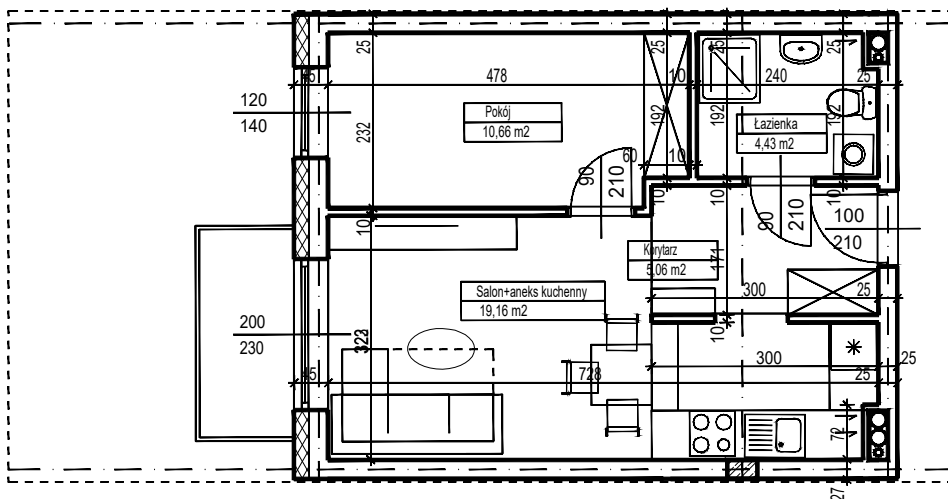

MERKURY GOŁAWSKI Sp.j

ul. Sidorska 53 21-500 Biała Podlaska

BUDOWA BUDYNKU WIELORODZINNEGO Z USŁUGAMI - etap 2
ul. Armii Krajowej Biała Podlaska

NR mieszk.11

pow. 39,51m²

POWIERZCHNIA	KONDYGNACJA	MIESZKANIE NR	SKALA	
39,51 m ²	PIĘTRO 1	11	1:100	