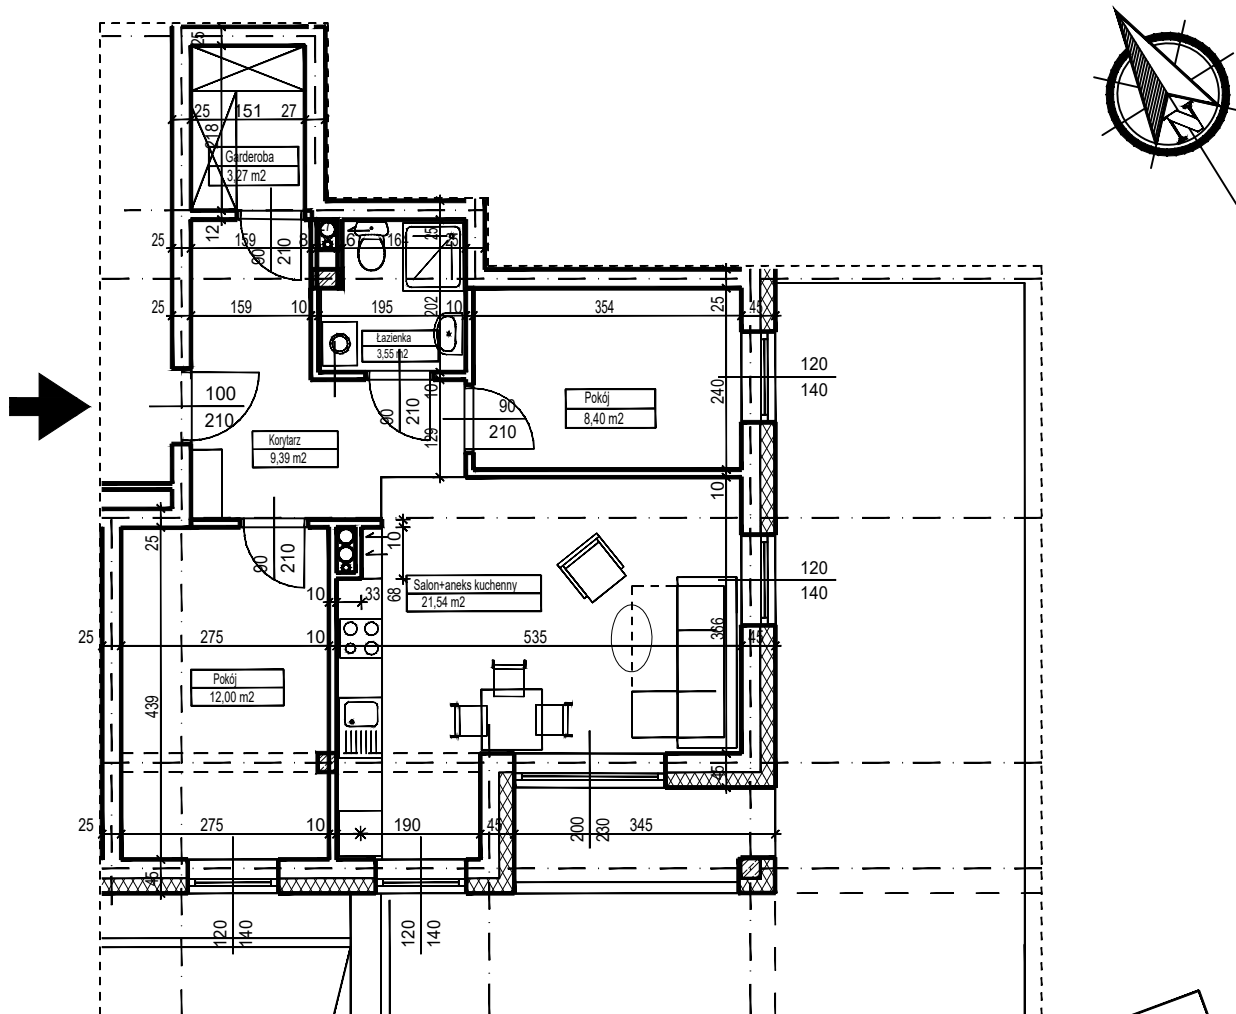

MERKURY GOŁAWSKI Sp.j

ul. Sidorska 53 21-500 Biała Podlaska

BUDOWA BUDYNKU WIELORODZINNEGO Z USŁUGAMI - etap 2
ul. Armii Krajowej Biała Podlaska

NR mieszk. 1
pow. 58,15m²

POWIERZCHNIA	KONDYGNACJA	MIESZKANIE NR	SKALA	
58,15 m ²	PARTER	1	1:100	