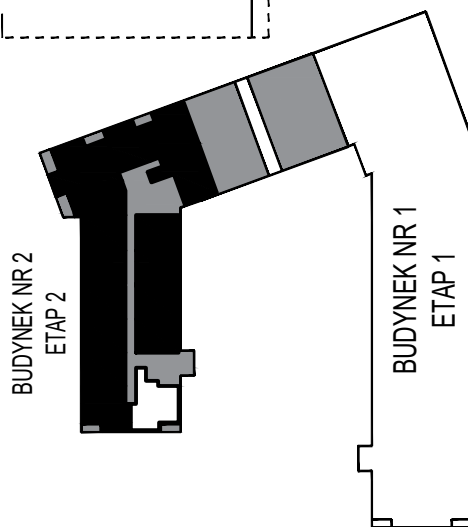

MERKURY GOŁAWSKI Sp.j

ul. Sidorska 53 21-500 Biała Podlaska

BUDOWA BUDYNKU WIELORODZINNEGO Z USŁUGAMI - etap 2
ul. Armii Krajowej Biała Podlaska

NR mieszk. 1
pow. 58,15m²

POWIERZCHNIA	KONDYGNACJA	MIESZKANIE NR	SKALA	
58,15 m ²	PARTER	1	1:100	