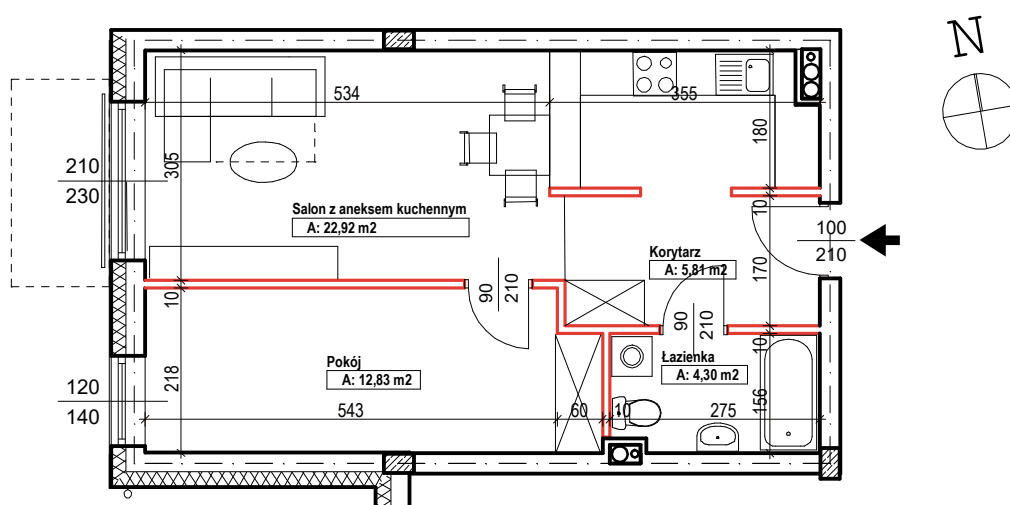

AR\_33.435/6, 066101\_1.0002.AR\_33.434/5.1.0002\_066101

Bud.NR1	Klatka A
<b>NR mieszk.8</b>	
pow. 45,86m <sup>2</sup>	

POWIERZCHNIA

45,86m<sup>2</sup>

KONDYGNACJA

PIĘTRO I

MIESZKANIE

NR 8