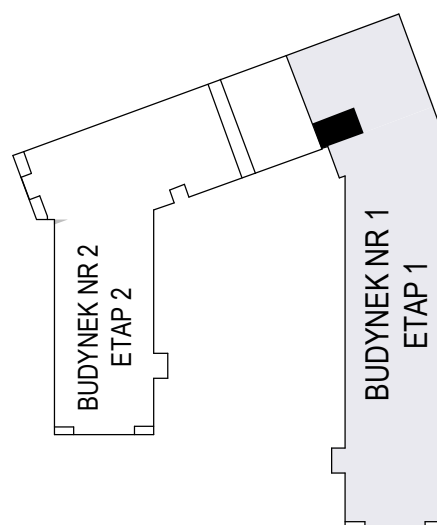

MERKURY GOŁAWSKI Sp.j  
ul. Sidorska 53 21-500 Biała Podlaska

BUDOWA BUDYNKU WIELORODZINNEGO Z USŁUGAMI - etap 1

Biała Podlaska ul. Armii Krajowej / ul. Lipowa

identyfikatory działek: 066101\_1.0002.AR\_33.437/11 066101\_1.0002.AR\_33.436/12

AR\_33.435/6, 066101\_1.0002.AR\_33.434/5.1.0002\_066101

Bud.NR1	Klatka A
<b>NR mieszk.8</b>	
pow. 45,86m <sup>2</sup>	

POWIERZCHNIA

45,86m<sup>2</sup>

KONDYGNACJA

PIĘTRO I

MIESZKANIE

NR 8