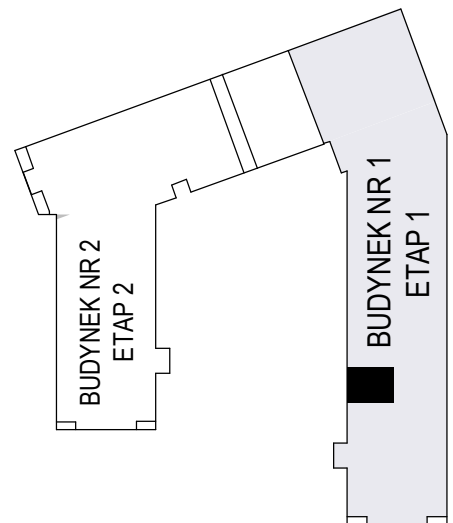

MERKURY GOŁAWSKI Sp.j
ul. Sidorska 53 21-500 Biała Podlaska

BUDOWA BUDYNKU WIELORODZINNEGO Z USŁUGAMI - etap 1
Biała Podlaska ul. Armii Krajowej / ul. Lipowa

identyfikatory działek: 066101_1.0002.AR_33.437/11 066101_1.0002.AR_33.436/12
AR_33.435/6, 066101_1.0002.AR_33.434/5.1.0002_066101

Bud.NR1	Klatka B
NR mieszk.98	
pow. 39,24m2	

POWIERZCHNIA
39,24m2

KONDYGNACJA
PIĘTRO III

MIESZKANIE
NR
98

1:100
ETAP 1

PRACOWNIA
 **PROJEKT**
DOROSZ & KOPYTIUK