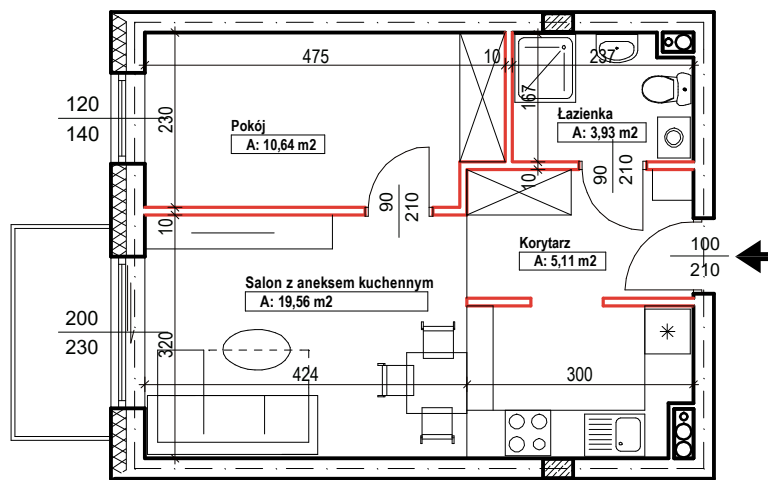

MERKURY GOŁAWSKI Sp.j
ul. Sidorska 53 21-500 Biała Podlaska

BUDOWA BUDYNKU WIELORODZINNEGO Z USŁUGAMI - etap 1
Biała Podlaska ul. Armii Krajowej / ul. Lipowa

identyfikatory działek: 066101_1.0002.AR_33.437/11 066101_1.0002.AR_33.436/12
AR_33.435/6, 066101_1.0002.AR_33.434/5.1.0002_066101

Bud.NR1	Klatka B
NR mieszk.98	
pow. 39,24m2	

POWIERZCHNIA
39,24m2

KONDYGNACJA
PIĘTRO III

MIESZKANIE
NR
98

1:100
ETAP 1

PRACOWNIA
 **PROJEKT**
DOROSZ & KOPYTIUK