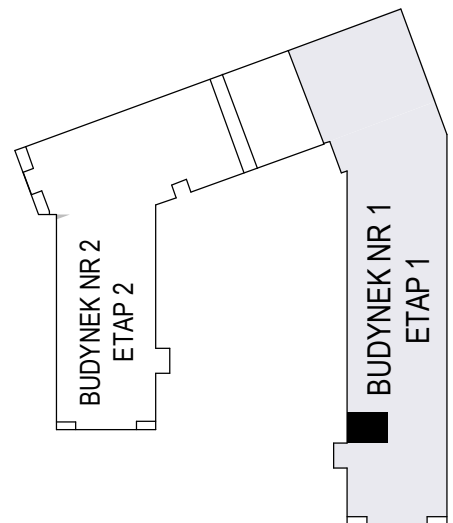

MERKURY GOŁAWSKI Sp.j
ul. Sidorska 53 21-500 Biała Podlaska

BUDOWA BUDYNKU WIELORODZINNEGO Z USŁUGAMI - etap 1
Biała Podlaska ul. Armii Krajowej / ul. Lipowa

identyfikatory działek: 066101_1.0002.AR_33.437/11 066101_1.0002.AR_33.436/12
AR_33.435/6, 066101_1.0002.AR_33.434/5.1.0002_066101

Bud.NR1 | Klatka B
NR miesz. 97
pow. 39,40m²

POWIERZCHNIA
39,40m²

KONDYGNACJA
PIĘTRO III

MIESZKANIE
NR
97

1:100
ETAP 1

PRACOWNIA
 **PROJEKT**
DOROSZ & KOPYTIUK