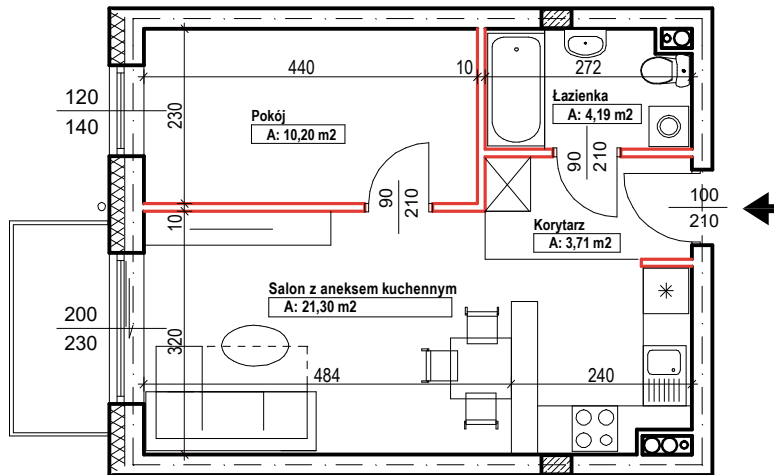

MERKURY GOŁAWSKI Sp.j
ul. Sidorska 53 21-500 Biała Podlaska

BUDOWA BUDYNKU WIELORODZINNEGO Z USŁUGAMI - etap 1
Biała Podlaska ul. Armii Krajowej / ul. Lipowa

identyfikatory działek: 066101_1.0002.AR_33.437/11 066101_1.0002.AR_33.436/12
AR_33.435/6, 066101_1.0002.AR_33.434/5.1.0002_066101

Bud.NR1 | Klatka B
NR miesz. 97
pow. 39,40m²

POWIERZCHNIA
39,40m²

KONDYGNACJA
PIĘTRO III

MIESZKANIE
NR
97

1:100
ETAP 1

PRACOWNIA
 **PROJEKT**
DOROSZ & KOPYTIUK