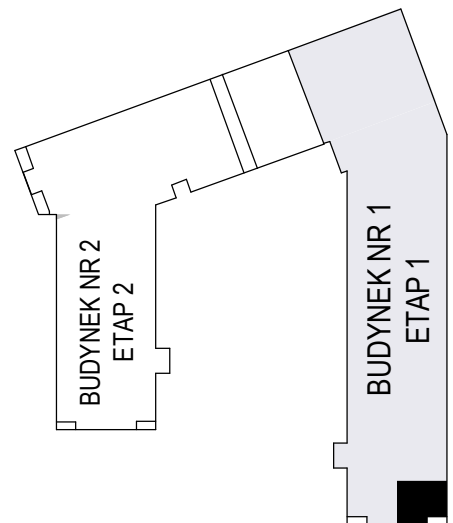

MERKURY GOŁAWSKI Sp.j
ul. Sidorska 53 21-500 Biała Podlaska

BUDOWA BUDYNKU WIELORODZINNEGO Z USŁUGAMI - etap 1

Biała Podlaska ul. Armii Krajowej / ul. Lipowa

identyfikatory działek: 066101_1.0002.AR_33.437/11 066101_1.0002.AR_33.436/12
AR_33.435/6, 066101_1.0002.AR_33.434/5.1.0002_066101

Bud.NR1	Klatka B
NR mieszk.95	
pow. 51,69m ²	

POWIERZCHNIA

51,69m²

KONDYGNACJA

PIĘTRO II

MIESZKANIE

NR
95

1:100
ETAP 1