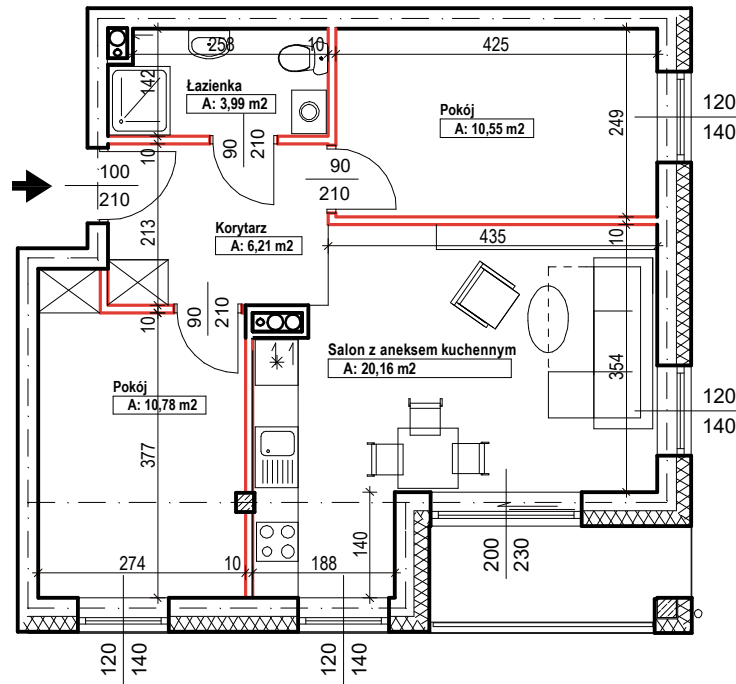

Bud.NR1	Klatka B
NR mieszk.95	
pow. 51,69m ²	

POWIERZCHNIA

51,69m²

KONDYGNACJA

PIĘTRO II

MIESZKANIE

NR
95

1:100
ETAP 1