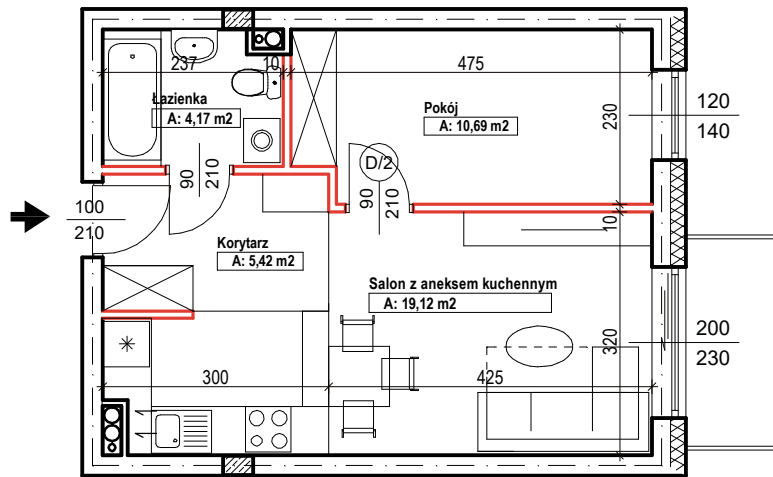

Bud.NR1 | Klatka B
NR mieszk.94
pow. 39,40m²

POWIERZCHNIA
39,40m²

KONDYGNACJA
PIĘTRO II

MIESZKANIE
NR
94

1:100
ETAP 1

PRACOWNIA
 **PROJEKT**
DOROSZ & KOPYTIUK