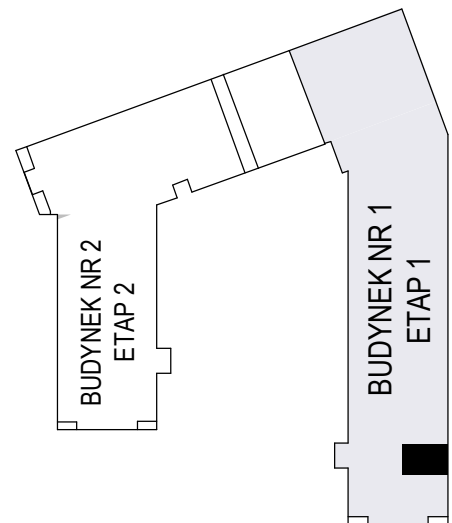

MERKURY GOŁAWSKI Sp.j
ul. Sidorska 53 21-500 Biała Podlaska

BUDOWA BUDYNKU WIELORODZINNEGO Z USŁUGAMI - etap 1
Biała Podlaska ul. Armii Krajowej / ul. Lipowa

identyfikatory działek: 066101_1.0002.AR_33.437/11 066101_1.0002.AR_33.436/12
AR_33.435/6, 066101_1.0002.AR_33.434/5.1.0002_066101

Bud.NR1 | Klatka B
NR mieszk.94
pow. 39,40m²

POWIERZCHNIA
39,40m²

KONDYGNACJA
PIĘTRO II

MIESZKANIE
NR
94

1:100
ETAP 1

PRACOWNIA
 **PROJEKT**
DOROSZ & KOPYTIUK