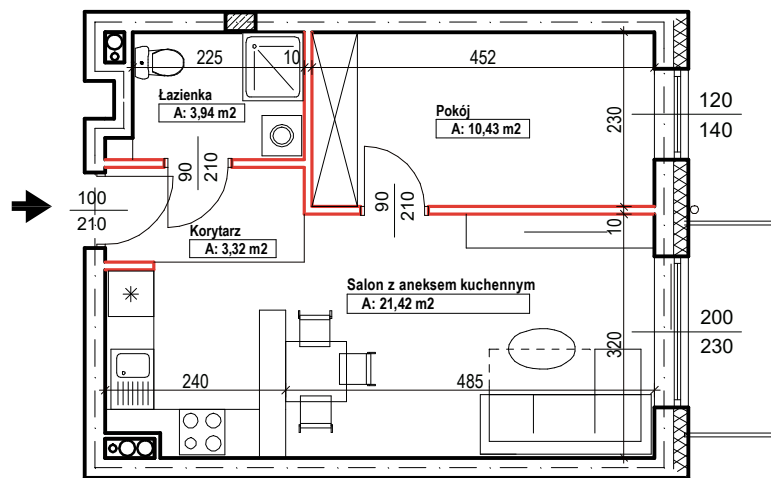

Bud.NR1	Klatka B
NR mieszk.93	
pow. 39,11m2	

POWIERZCHNIA

39,11m2

KONDYGNACJA

PIĘTRO II

MIESZKANIE
NR

93

1:100
ETAP 1