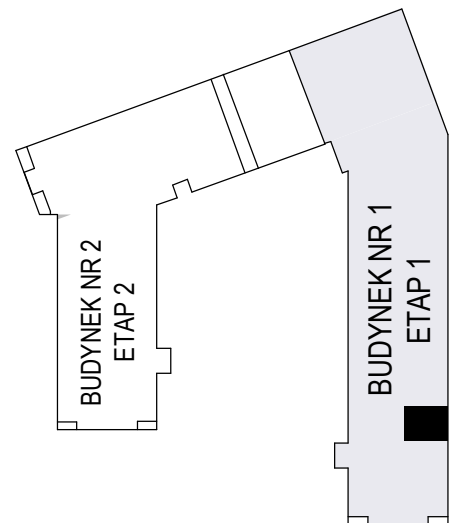

MERKURY GOŁAWSKI Sp.j
ul. Sidorska 53 21-500 Biała Podlaska

BUDOWA BUDYNKU WIELORODZINNEGO Z USŁUGAMI - etap 1
Biała Podlaska ul. Armii Krajowej / ul. Lipowa

identyfikatory działek: 066101_1.0002.AR_33.437/11 066101_1.0002.AR_33.436/12
AR_33.435/6, 066101_1.0002.AR_33.434/5.1.0002_066101

Bud.NR1	Klatka B
NR mieszk.93	
pow. 39,11m2	

POWIERZCHNIA

39,11m2

KONDYGNACJA

PIĘTRO II

MIESZKANIE
NR

93

1:100
ETAP 1