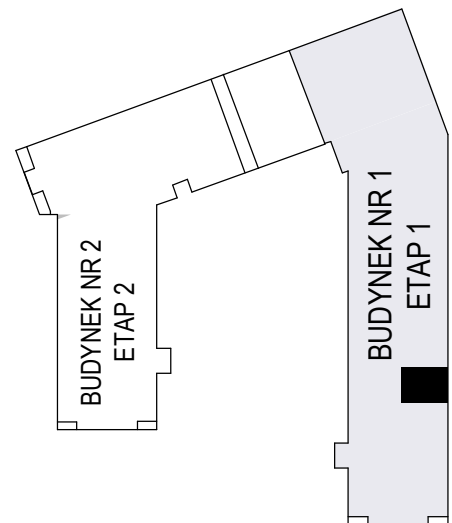

MERKURY GOŁAWSKI Sp.j
ul. Sidorska 53 21-500 Biała Podlaska

BUDOWA BUDYNKU WIELORODZINNEGO Z USŁUGAMI - etap 1
Biała Podlaska ul. Armii Krajowej / ul. Lipowa

identyfikatory działek: 066101_1.0002.AR_33.437/11 066101_1.0002.AR_33.436/12
AR_33.435/6, 066101_1.0002.AR_33.434/5.1.0002_066101

Bud.NR1	Klatka B
NR mieszk.92	
pow. 39,05m ²	

POWIERZCHNIA
39,05m²

KONDYGNACJA
PIĘTRO II

MIESZKANIE
NR
92

1:100
ETAP 1

PRACOWNIA
 **PROJEKT**
DOROSZ & KOPYTIUK