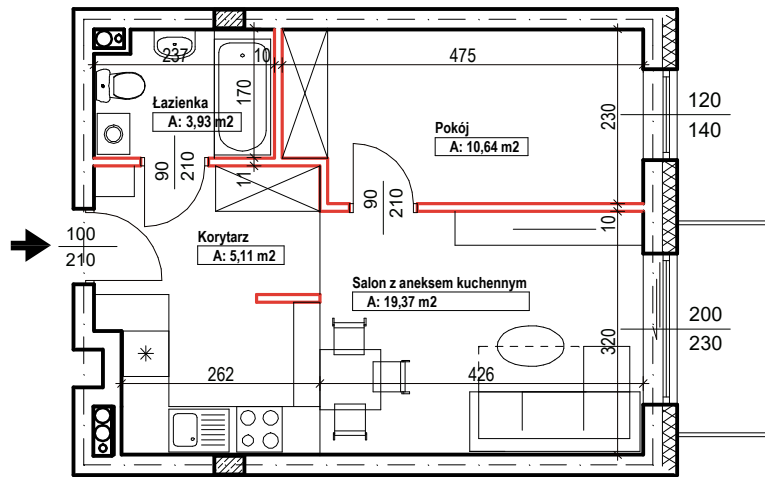

MERKURY GOŁAWSKI Sp.j
ul. Sidorska 53 21-500 Biała Podlaska

BUDOWA BUDYNKU WIELORODZINNEGO Z USŁUGAMI - etap 1
Biała Podlaska ul. Armii Krajowej / ul. Lipowa

identyfikatory działek: 066101_1.0002.AR_33.437/11 066101_1.0002.AR_33.436/12
AR_33.435/6, 066101_1.0002.AR_33.434/5.1.0002_066101

Bud.NR1	Klatka B
NR mieszk.92	
pow. 39,05m ²	

POWIERZCHNIA
39,05m²

KONDYGNACJA
PIĘTRO II

MIESZKANIE
NR
92

1:100
ETAP 1

PRACOWNIA
 **PROJEKT**
DOROSZ & KOPYTIUK