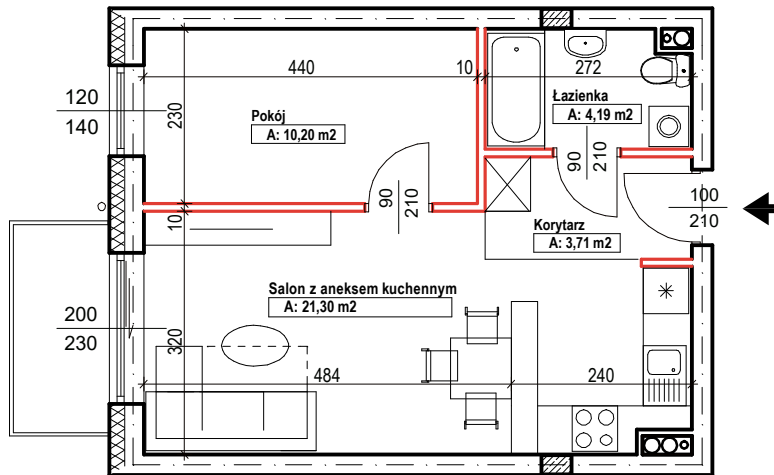

MERKURY GOŁAWSKI Sp.j
ul. Sidorska 53 21-500 Biała Podlaska

BUDOWA BUDYNKU WIELORODZINNEGO Z USŁUGAMI - etap 1
Biała Podlaska ul. Armii Krajowej / ul. Lipowa

identyfikatory działek: 066101_1.0002.AR_33.437/11 066101_1.0002.AR_33.436/12
AR_33.435/6, 066101_1.0002.AR_33.434/5.1.0002_066101

Bud.NR1 | Klatka B
NR mieszk.86
pow. 39,40m²

POWIERZCHNIA
39,40m²

KONDYGNACJA
PIĘTRO II

MIESZKANIE
NR
86

1:100
ETAP 1

PRACOWNIA
 **PROJEKT**
DOROSZ & KOPYTIUK