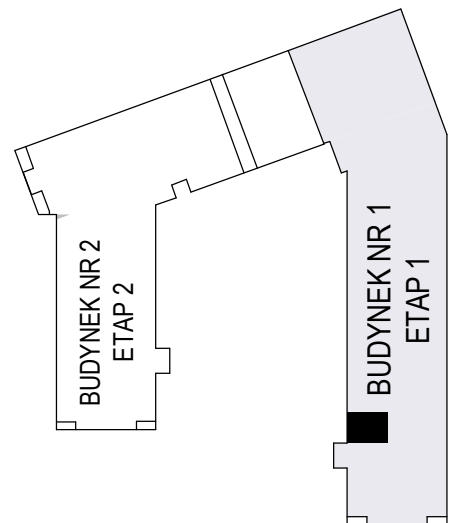

MERKURY GOŁAWSKI Sp.j
ul. Sidorska 53 21-500 Biała Podlaska

BUDOWA BUDYNKU WIELORODZINNEGO Z USŁUGAMI - etap 1
Biała Podlaska ul. Armii Krajowej / ul. Lipowa

identyfikatory działek: 066101_1.0002.AR_33.437/11 066101_1.0002.AR_33.436/12
AR_33.435/6, 066101_1.0002.AR_33.434/5.1.0002_066101

Bud.NR1 | Klatka B
NR mieszk.86
pow. 39,40m²

POWIERZCHNIA
39,40m²

KONDYGNACJA
PIĘTRO II

MIESZKANIE
NR
86

1:100
ETAP 1

PRACOWNIA
 **PROJEKT**
DOROSZ & KOPYTIUK