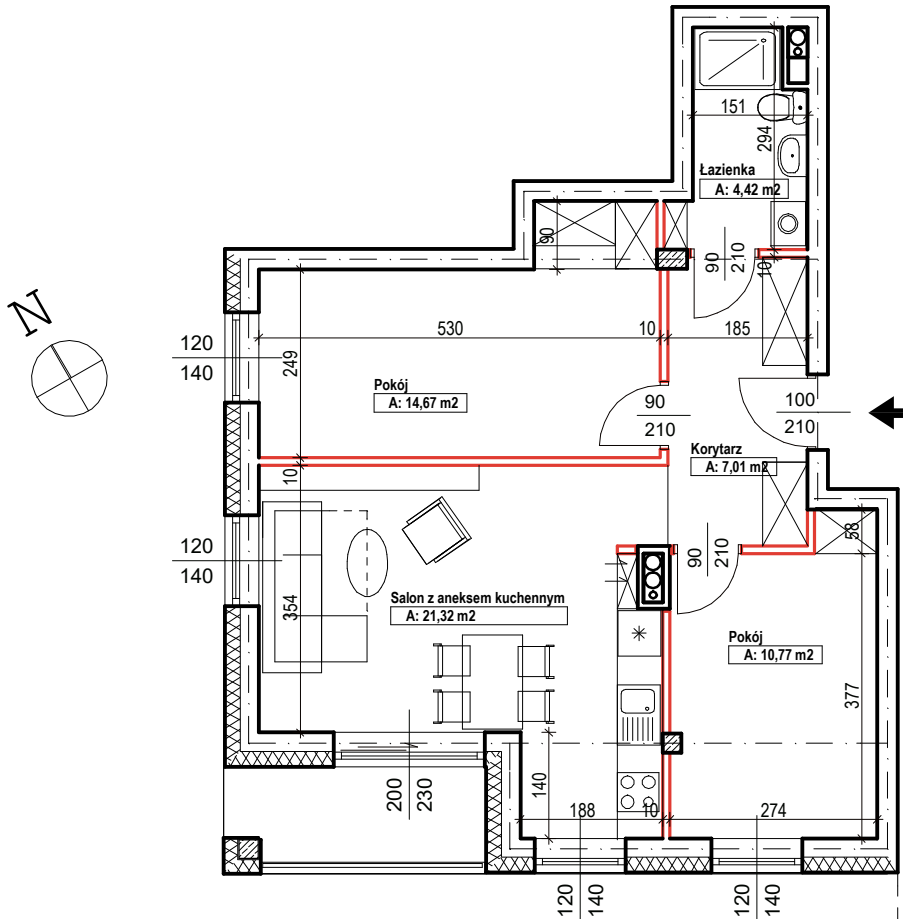

MERKURY GOŁAWSKI Sp.j  
ul. Sidorska 53 21-500 Biała Podlaska

BUDOWA BUDYNKU WIELORODZINNEGO Z USŁUGAMI - etap 1  
Biała Podlaska ul. Armi Krajowej / ul. Lipowa

identyfikatory działek: 066101\_1.0002.AR\_33.437/11 066101\_1.0002.AR\_33.436/12  
AR\_33.435/6, 066101\_1.0002.AR\_33.434/5.1.0002\_066101

Bud.NR1	Klatka B
<b>NR mieszk.85</b>	
pow. 58,19m2	

POWIERZCHNIA  
**58,19m<sup>2</sup>**

KONDYGNACJA  
**PIĘTRO I**

MIESZKANIE  
NR  
**85**

**1:100**  
**ETAP 1**

PRACOWNIA  
 **PROJEKT**  
DOROSZ & KOPYTÓW