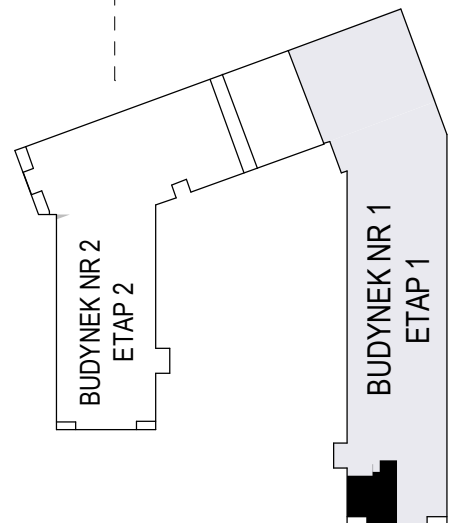

MERKURY GOŁAWSKI Sp.j  
ul. Sidorska 53 21-500 Biała Podlaska

BUDOWA BUDYNKU WIELORODZINNEGO Z USŁUGAMI - etap 1  
Biała Podlaska ul. Armi Krajowej / ul. Lipowa

identyfikatory działek: 066101\_1.0002.AR\_33.437/11 066101\_1.0002.AR\_33.436/12  
AR\_33.435/6, 066101\_1.0002.AR\_33.434/5.1.0002\_066101

Bud.NR1	Klatka B
<b>NR mieszk.85</b>	
pow. 58,19m2	

POWIERZCHNIA  
**58,19m<sup>2</sup>**

KONDYGNACJA  
**PIĘTRO I**

MIESZKANIE  
NR  
**85**

**1:100**  
**ETAP 1**

PRACOWNIA  
 **PROJEKT**  
DOROSZ & KOPYTÓW