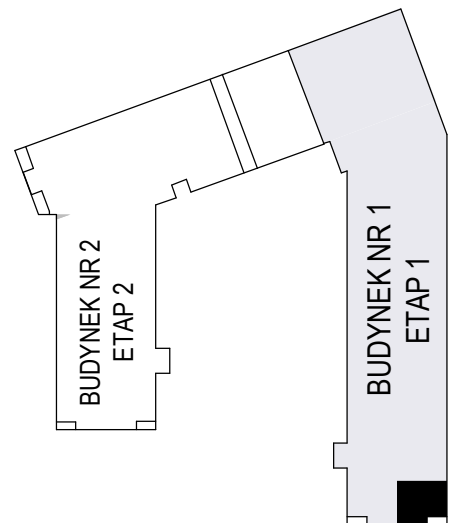

MERKURY GOŁAWSKI Sp.j
ul. Sidorska 53 21-500 Biała Podlaska

BUDOWA BUDYNKU WIELORODZINNEGO Z USŁUGAMI - etap 1

Biała Podlaska ul. Armii Krajowej / ul. Lipowa

identyfikatory działek: 066101_1.0002.AR_33.437/11 066101_1.0002.AR_33.436/12
AR_33.435/6, 066101_1.0002.AR_33.434/5.1.0002_066101

Bud.NR1	Klatka B
NR mieszcz.84	
pow. 51,69m ²	

POWIERZCHNIA

51,69m²

KONDYGNACJA

PIĘTRO I

MIESZKANIE
NR

84

1:100
ETAP 1