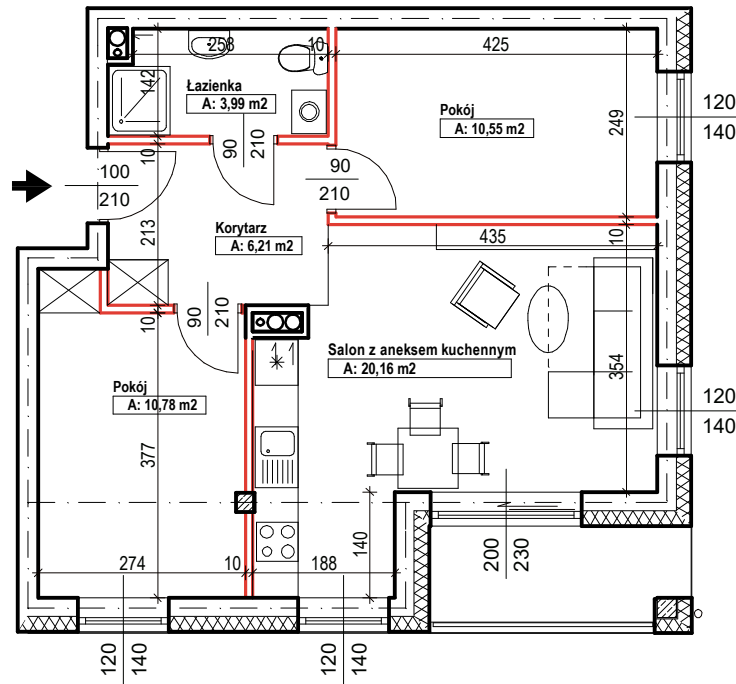

Bud.NR1	Klatka B
NR mieszcz.84	
pow. 51,69m ²	

POWIERZCHNIA

51,69m²

KONDYGNACJA

PIĘTRO I

MIESZKANIE
NR

84

1:100
ETAP 1