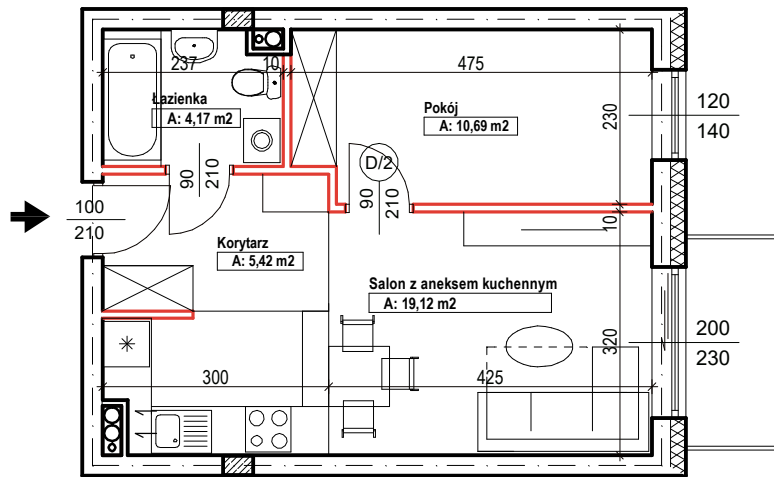

Bud.NR1 | Klatka B
NR mieszk.83
pow. 39,40m²

POWIERZCHNIA
39,40m²

KONDYGNACJA
PIĘTRO I

MIESZKANIE
NR
83

1:100
ETAP 1

PRACOWNIA
 **PROJEKT**
DOROSZ & KOPYTIUK