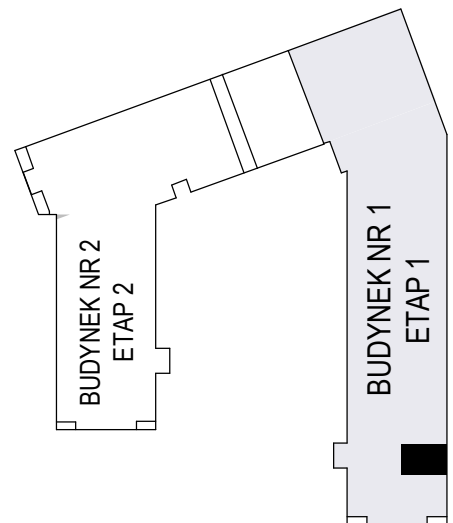

MERKURY GOŁAWSKI Sp.j
ul. Sidorska 53 21-500 Biała Podlaska

BUDOWA BUDYNKU WIELORODZINNEGO Z USŁUGAMI - etap 1
Biała Podlaska ul. Armii Krajowej / ul. Lipowa

identyfikatory działek: 066101_1.0002.AR_33.437/11 066101_1.0002.AR_33.436/12
AR_33.435/6, 066101_1.0002.AR_33.434/5.1.0002_066101

Bud.NR1 | Klatka B
NR mieszk.83
pow. 39,40m²

POWIERZCHNIA
39,40m²

KONDYGNACJA
PIĘTRO I

MIESZKANIE
NR
83

1:100
ETAP 1

PRACOWNIA
 **PROJEKT**
DOROSZ & KOPYTIUK