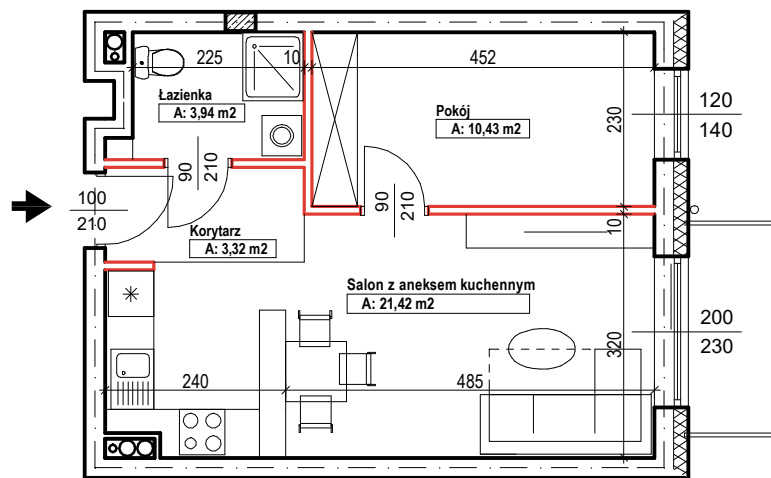

Bud.NR1	Klatka B
NR mieszk.82	
pow. 39,11m ²	

POWIERZCHNIA

39,11m²

KONDYGNACJA

PIĘTRO I

MIESZKANIE
NR

82

1:100
ETAP 1