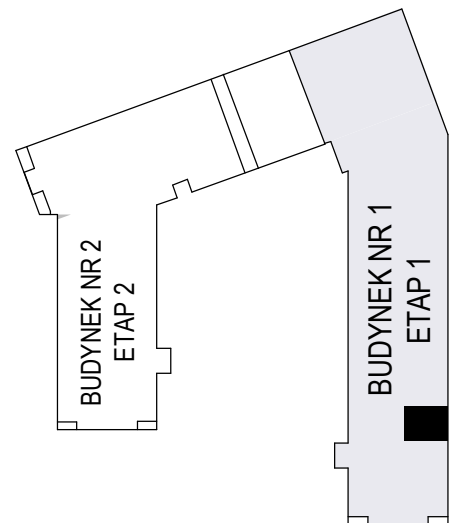

MERKURY GOŁAWSKI Sp.j
ul. Sidorska 53 21-500 Biała Podlaska

BUDOWA BUDYNKU WIELORODZINNEGO Z USŁUGAMI - etap 1

Biała Podlaska ul. Armii Krajowej / ul. Lipowa

identyfikatory działek: 066101_1.0002.AR_33.437/11 066101_1.0002.AR_33.436/12
AR_33.435/6, 066101_1.0002.AR_33.434/5.1.0002_066101

Bud.NR1	Klatka B
NR mieszk.82	
pow. 39,11m ²	

POWIERZCHNIA

39,11m²

KONDYGNACJA

PIĘTRO I

MIESZKANIE
NR

82

1:100
ETAP 1