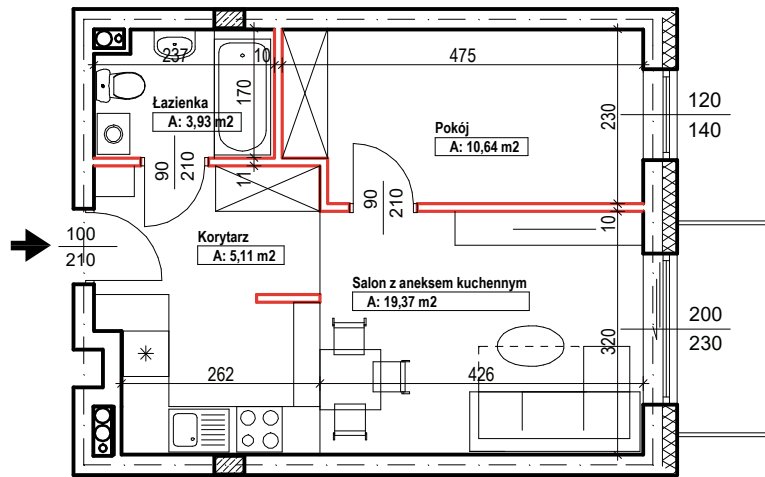

Bud.NR1	Klatka B
NR mieszk.81	
pow. 39,05m ²	

POWIERZCHNIA

39,05m²

KONDYGNACJA

PIĘTRO I

MIESZKANIE
NR

81

1:100
ETAP 1