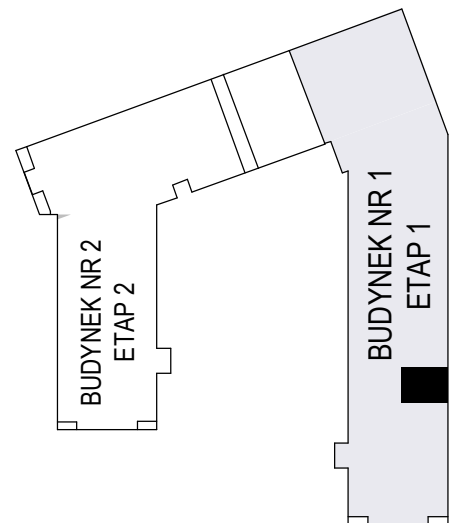

MERKURY GOŁAWSKI Sp.j
ul. Sidorska 53 21-500 Biała Podlaska

BUDOWA BUDYNKU WIELORODZINNEGO Z USŁUGAMI - etap 1
Biała Podlaska ul. Armii Krajowej / ul. Lipowa

identyfikatory działek: 066101_1.0002.AR_33.437/11 066101_1.0002.AR_33.436/12
AR_33.435/6, 066101_1.0002.AR_33.434/5.1.0002_066101

Bud.NR1	Klatka B
NR mieszk.81	
pow. 39,05m ²	

POWIERZCHNIA

39,05m²

KONDYGNACJA

PIĘTRO I

MIESZKANIE
NR

81

1:100
ETAP 1