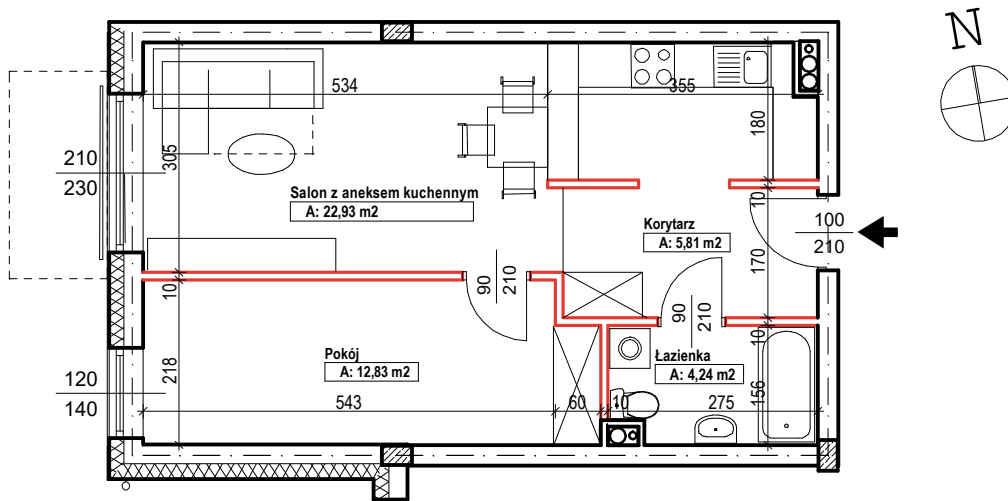

Bud.NR1	Klatka A
NR mieszk.8	
pow. 45,81m ²	

POWIERZCHNIA
45,81m²

KONDYGNACJA
PIĘTRO I

MIESZKANIE
NR
8

1:100
ETAP 1

PRACOWNIA
 **PROJEKT**
DOROSZ & KOPYTIUK