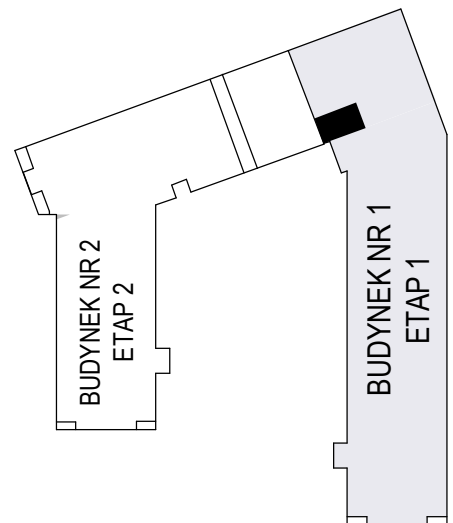

MERKURY GOŁAWSKI Sp.j
ul. Sidorska 53 21-500 Biała Podlaska

BUDOWA BUDYNKU WIELORODZINNEGO Z USŁUGAMI - etap 1
Biała Podlaska ul. Armii Krajowej / ul. Lipowa

identyfikatory działek: 066101_1.0002.AR_33.437/11 066101_1.0002.AR_33.436/12
AR_33.435/6, 066101_1.0002.AR_33.434/5.1.0002_066101

Bud.NR1	Klatka A
NR mieszk.8	
pow. 45,81m ²	

POWIERZCHNIA
45,81m²

KONDYGNACJA
PIĘTRO I

MIESZKANIE
NR
8

1:100
ETAP 1

PRACOWNIA
 **PROJEKT**
DOROSZ & KOPYTIUK