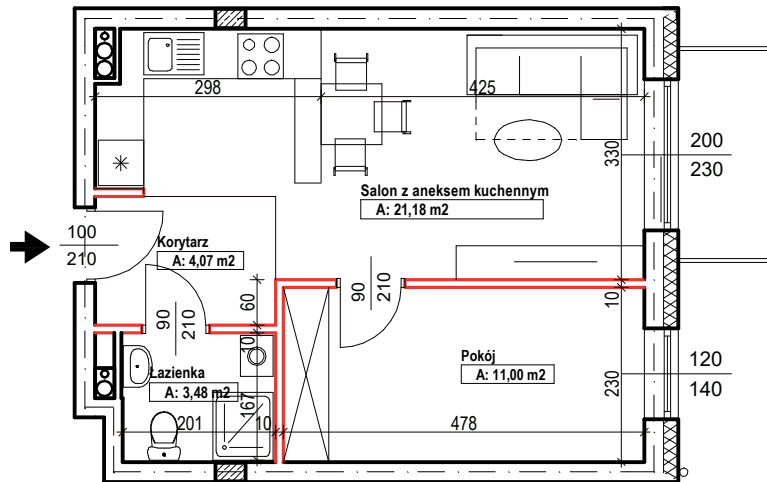

MERKURY GOŁAWSKI Sp.j
ul. Sidorska 53 21-500 Biała Podlaska

BUDOWA BUDYNKU WIELORODZINNEGO Z USŁUGAMI - etap 1
Biała Podlaska ul. Armii Krajowej / ul. Lipowa

identyfikatory działek: 066101_1.0002.AR_33.437/11 066101_1.0002.AR_33.436/12
AR_33.435/6, 066101_1.0002.AR_33.434/5.1.0002_066101

Bud.NR1	Klatka B
NR mieszk.79	
pow. 39,73m ²	

POWIERZCHNIA

39,73m²

KONDYGNACJA

PIĘTRO I

MIESZKANIE
NR

79

1:100
ETAP 1