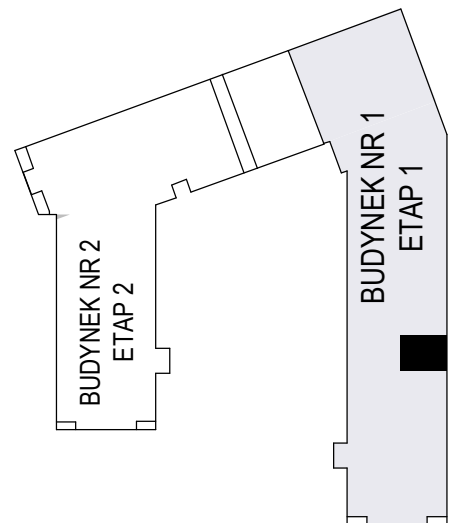

MERKURY GOŁAWSKI Sp.j
ul. Sidorska 53 21-500 Biała Podlaska

BUDOWA BUDYNKU WIELORODZINNEGO Z USŁUGAMI - etap 1
Biała Podlaska ul. Armii Krajowej / ul. Lipowa

identyfikatory działek: 066101_1.0002.AR_33.437/11 066101_1.0002.AR_33.436/12
AR_33.435/6, 066101_1.0002.AR_33.434/5.1.0002_066101

Bud.NR1	Klatka B
NR mieszk.79	
pow. 39,73m ²	

POWIERZCHNIA

39,73m²

KONDYGNACJA

PIĘTRO I

MIESZKANIE
NR

79

1:100
ETAP 1