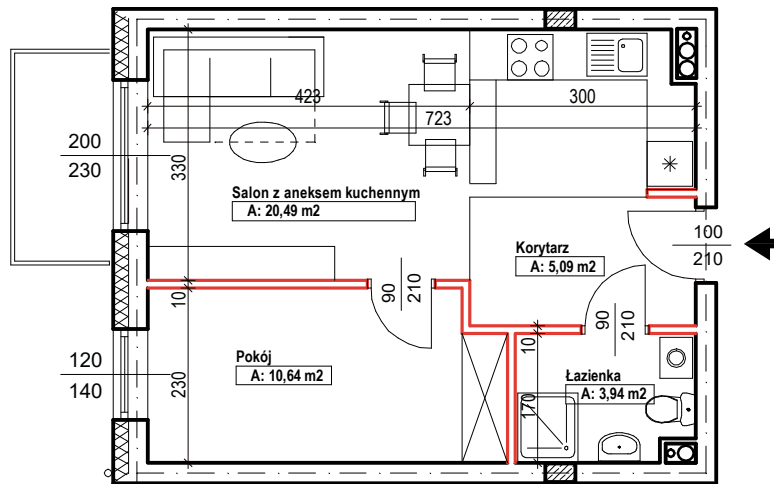

MERKURY GOŁAWSKI Sp.j  
ul. Sidorska 53 21-500 Biała Podlaska

BUDOWA BUDYNKU WIELORODZINNEGO Z USŁUGAMI - etap 1

Biała Podlaska ul. Armii Krajowej / ul. Lipowa

identyfikatory działek: 066101\_1.0002.AR\_33.437/11 066101\_1.0002.AR\_33.436/12  
AR\_33.435/6, 066101\_1.0002.AR\_33.434/5.1.0002\_066101

Bud.NR1	Klatka B
<b>NR mieszk.78</b>	
pow. 40,16m <sup>2</sup>	

POWIERZCHNIA

40,16m<sup>2</sup>

KONDYGNACJA

PIĘTRO I

MIESZKANIE

NR 78

1:100  
ETAP 1