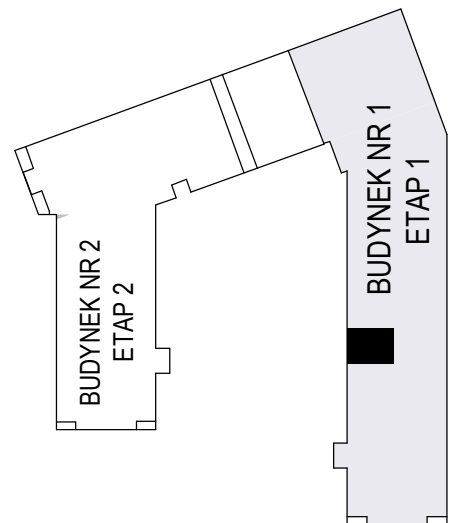

MERKURY GOŁAWSKI Sp.j  
ul. Sidorska 53 21-500 Biała Podlaska

BUDOWA BUDYNKU WIELORODZINNEGO Z USŁUGAMI - etap 1

Biała Podlaska ul. Armii Krajowej / ul. Lipowa

identyfikatory działek: 066101\_1.0002.AR\_33.437/11 066101\_1.0002.AR\_33.436/12  
AR\_33.435/6, 066101\_1.0002.AR\_33.434/5.1.0002\_066101

Bud.NR1	Klatka B
<b>NR mieszk.78</b>	
pow. 40,16m <sup>2</sup>	

POWIERZCHNIA

40,16m<sup>2</sup>

KONDYGNACJA

PIĘTRO I

MIESZKANIE

NR 78

1:100  
ETAP 1