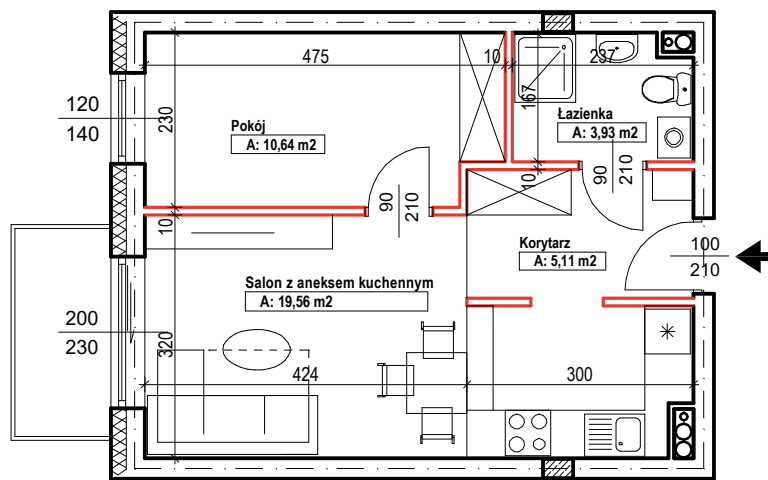

Bud.NR1	Klatka B
NR mieszk.76	
pow. 39,24m ²	

POWIERZCHNIA

39,24m²

KONDYGNACJA

PIĘTRO I

MIESZKANIE
NR

76

1:100
ETAP 1