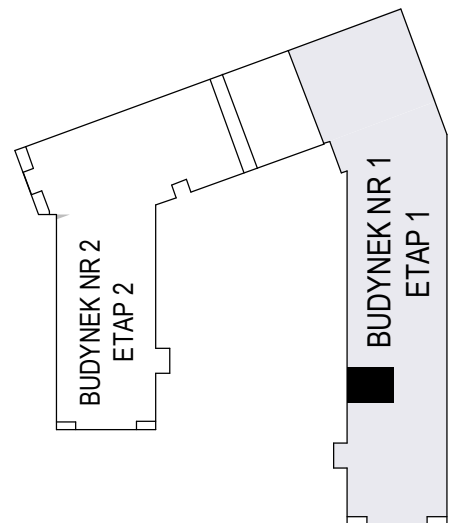

MERKURY GOŁAWSKI Sp.j
ul. Sidorska 53 21-500 Biała Podlaska

BUDOWA BUDYNKU WIELORODZINNEGO Z USŁUGAMI - etap 1
Biała Podlaska ul. Armii Krajowej / ul. Lipowa

identyfikatory działek: 066101_1.0002.AR_33.437/11 066101_1.0002.AR_33.436/12
AR_33.435/6, 066101_1.0002.AR_33.434/5.1.0002_066101

Bud.NR1	Klatka B
NR mieszk.76	
pow. 39,24m ²	

POWIERZCHNIA

39,24m²

KONDYGNACJA

PIĘTRO I

MIESZKANIE
NR

76

1:100
ETAP 1