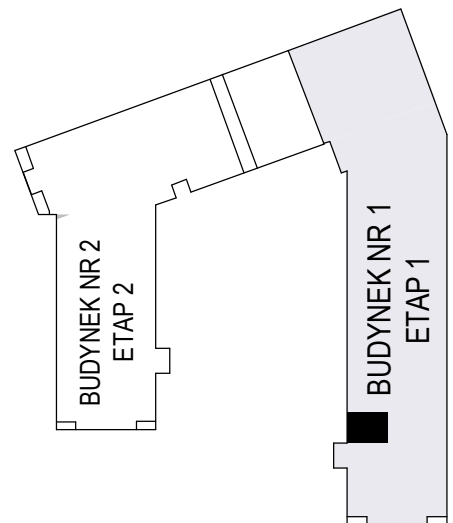

MERKURY GOŁAWSKI Sp.j
ul. Sidorska 53 21-500 Biała Podlaska

BUDOWA BUDYNKU WIELORODZINNEGO Z USŁUGAMI - etap 1
Biała Podlaska ul. Armii Krajowej / ul. Lipowa

identyfikatory działek: 066101_1.0002.AR_33.437/11 066101_1.0002.AR_33.436/12
AR_33.435/6, 066101_1.0002.AR_33.434/5.1.0002_066101

Bud.NR1	Klatka B
NR mieszk.75	
pow. 39,40m ²	

POWIERZCHNIA
39,40m²

KONDYGNACJA
PIĘTRO I

MIESZKANIE
NR
75

1:100
ETAP 1

PRACOWNIA
 **PROJEKT**
DOROSZ & KOPYTIUK