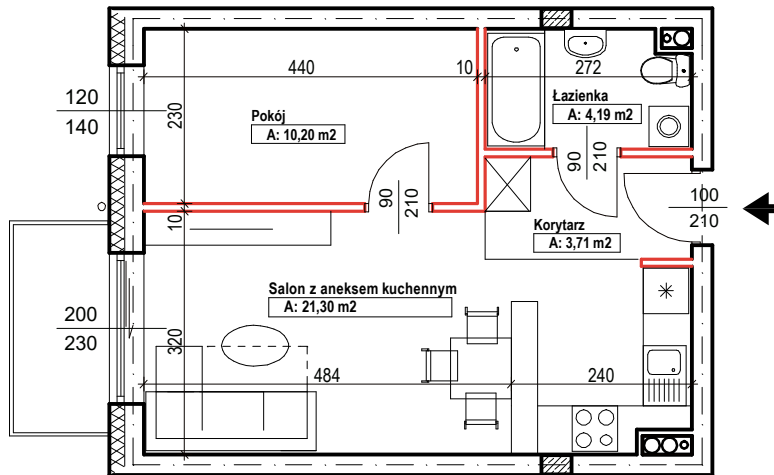

MERKURY GOŁAWSKI Sp.j
ul. Sidorska 53 21-500 Biała Podlaska

BUDOWA BUDYNKU WIELORODZINNEGO Z USŁUGAMI - etap 1
Biała Podlaska ul. Armii Krajowej / ul. Lipowa

identyfikatory działek: 066101_1.0002.AR_33.437/11 066101_1.0002.AR_33.436/12
AR_33.435/6, 066101_1.0002.AR_33.434/5.1.0002_066101

Bud.NR1	Klatka B
NR mieszk.75	
pow. 39,40m ²	

POWIERZCHNIA
39,40m²

KONDYGNACJA
PIĘTRO I

MIESZKANIE
NR
75

1:100
ETAP 1

PRACOWNIA
 **PROJEKT**
DOROSZ & KOPYTIUK