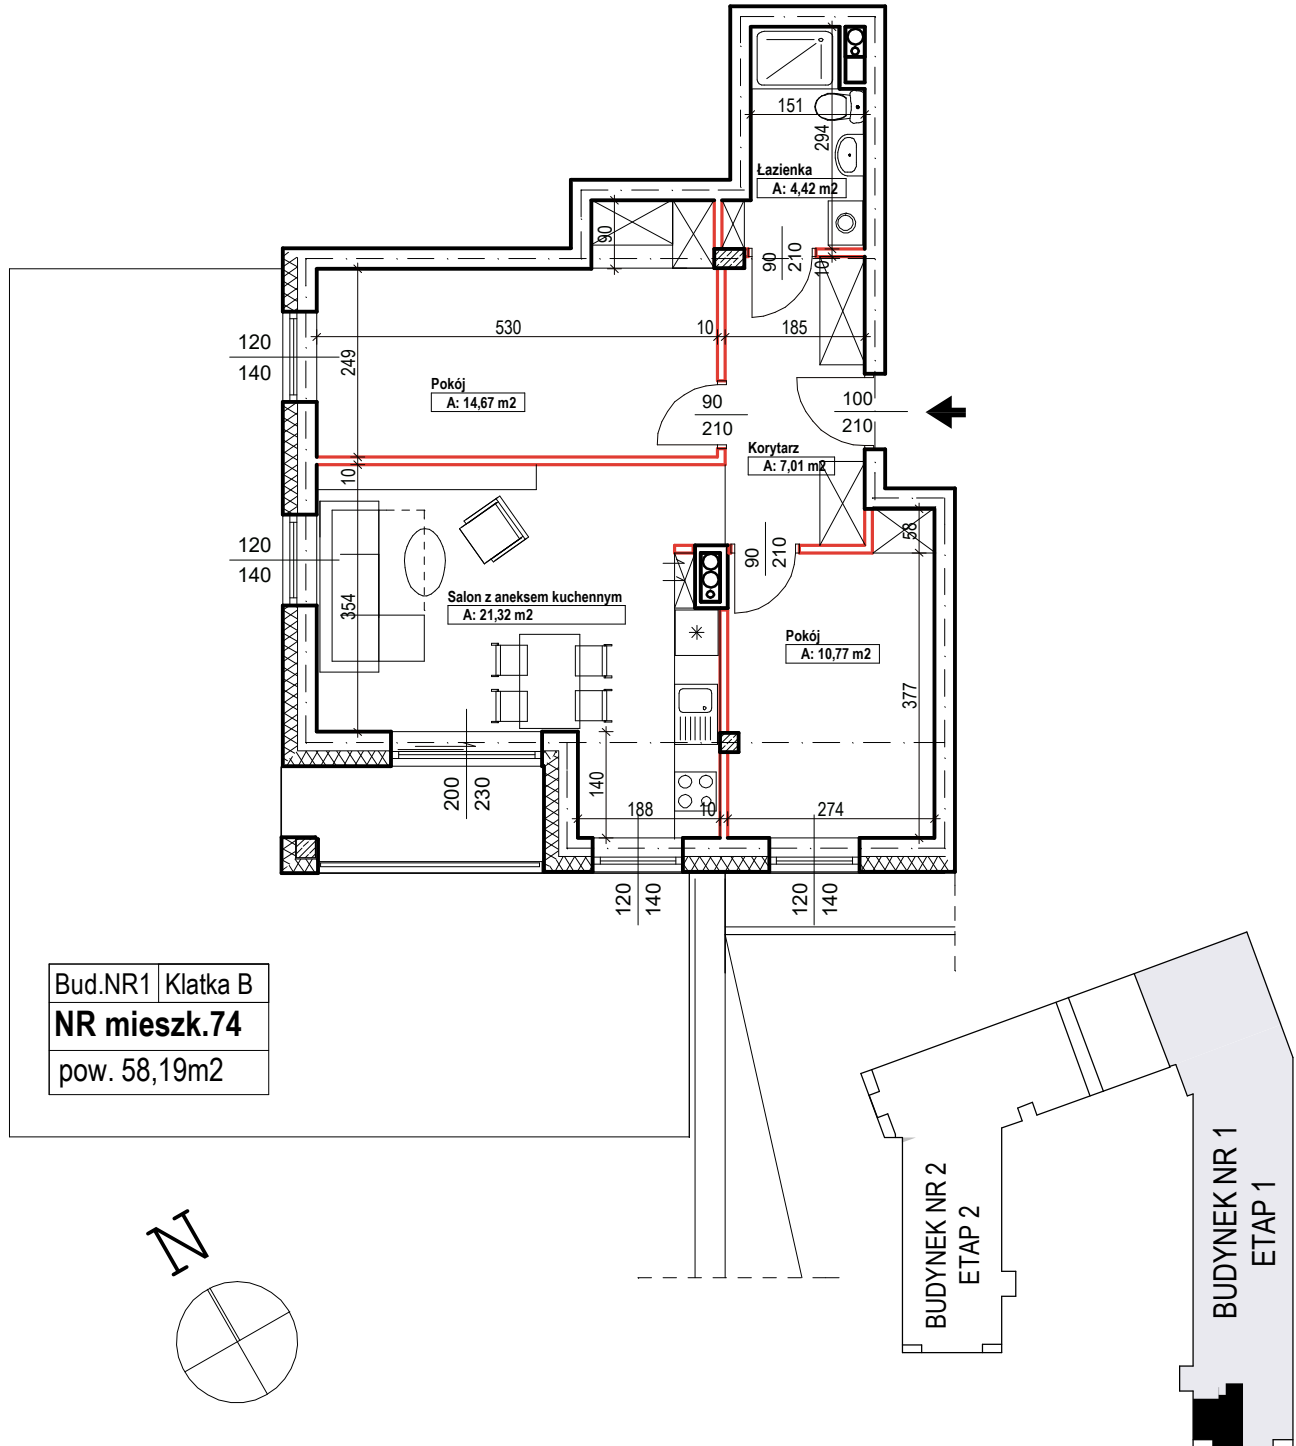

MERKURY GOŁAWSKI Sp.j  
ul. Sidorska 53 21-500 Biała Podlaska

BUDOWA BUDYNKU WIELORODZINNEGO Z USŁUGAMI - etap 1

Biała Podlaska ul. Armii Krajowej / ul. Lipowa

identyfikatory działek: 066101\_1.0002.AR\_33.437/11 066101\_1.0002.AR\_33.436/12  
AR\_33.435/6, 066101\_1.0002.AR\_33.434/5.1.0002\_066101

POWIERZCHNIA

58,19m<sup>2</sup>

KONDYGNACJA

PARTER

MIESZKANIE

NR

74

1:100