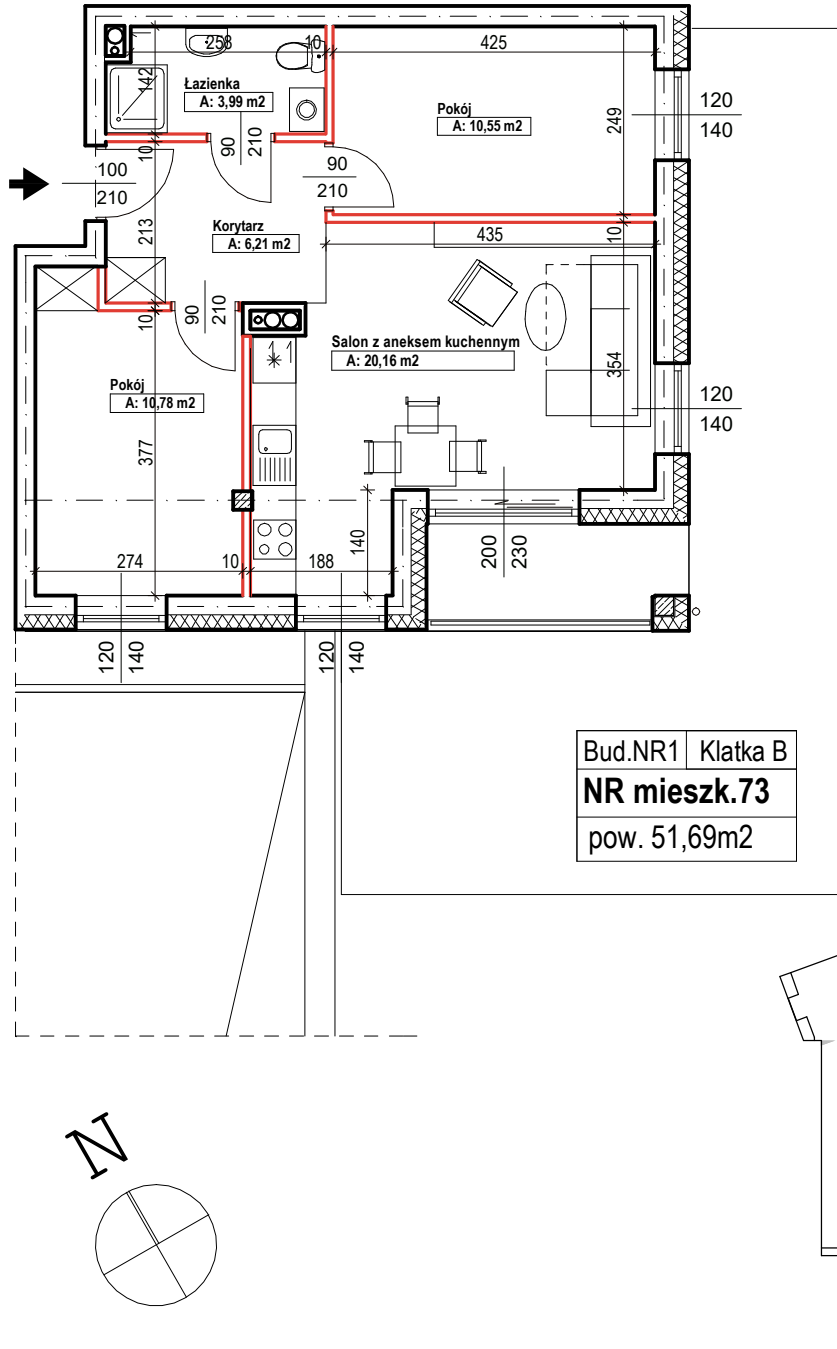

MERKURY GOŁAWSKI Sp.j  
ul. Sidorska 53 21-500 Biała Podlaska

BUDOWA BUDYNKU WIELORODZINNEGO Z USŁUGAMI - etap 1  
Biała Podlaska ul. Armii Krajowej / ul. Lipowa

identyfikatory działek: 066101\_1.0002.AR\_33.437/11 066101\_1.0002.AR\_33.436/12  
AR\_33.435/6, 066101\_1.0002.AR\_33.434/5.1.0002\_066101

POWIERZCHNIA

51,69m2

KONDYGNACJA

PARTER

MIESZKANIE

NR  
73

1:100  
ETAP 1

PRACOWNIA