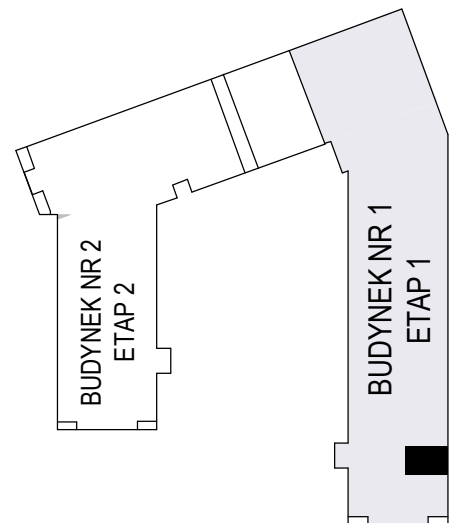

MERKURY GOŁAWSKI Sp.j
ul. Sidorska 53 21-500 Biała Podlaska

BUDOWA BUDYNKU WIELORODZINNEGO Z USŁUGAMI - etap 1

Biała Podlaska ul. Armii Krajowej / ul. Lipowa

identyfikatory działek: 066101_1.0002.AR_33.437/11 066101_1.0002.AR_33.436/12
AR_33.435/6, 066101_1.0002.AR_33.434/5.1.0002_066101

Bud.NR1	Klatka B
NR mieszk.72	
pow. 39,37m2	

POWIERZCHNIA

39,37m2

KONDYGNACJA

PARTER

MIESZKANIE
NR

72

1:100
ETAP 1