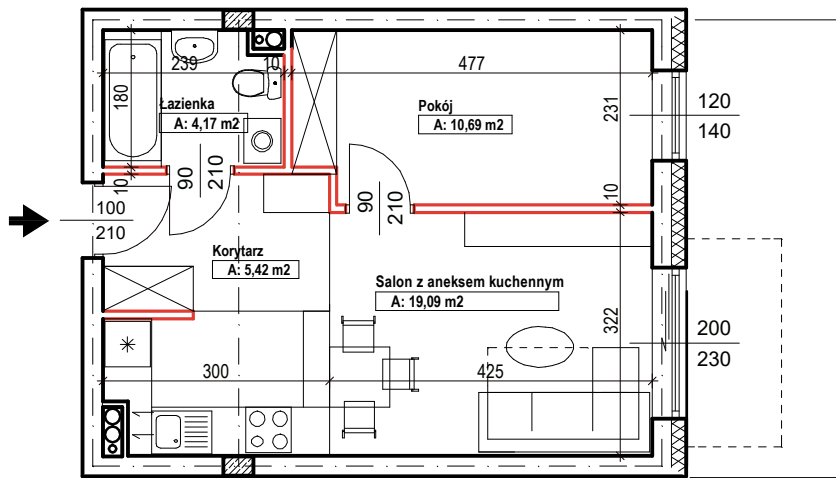

Bud.NR1	Klatka B
NR mieszk.72	
pow. 39,37m2	

POWIERZCHNIA

39,37m2

KONDYGNACJA

PARTER

MIESZKANIE
NR

72

1:100
ETAP 1