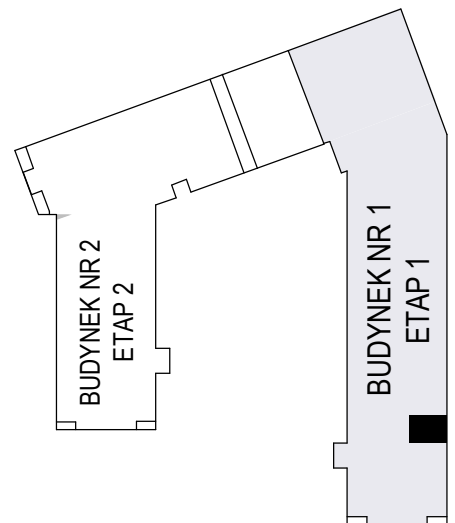

MERKURY GOŁAWSKI Sp.j  
ul. Sidorska 53 21-500 Biała Podlaska

BUDOWA BUDYNKU WIELORODZINNEGO Z USŁUGAMI - etap 1  
Biała Podlaska ul. Armii Krajowej / ul. Lipowa

identyfikatory działek: 066101\_1.0002.AR\_33.437/11 066101\_1.0002.AR\_33.436/12  
AR\_33.435/6, 066101\_1.0002.AR\_33.434/5.1.0002\_066101

Bud.NR1	Klatka B
<b>NR mieszk.71</b>	
pow. 39,12m <sup>2</sup>	

POWIERZCHNIA

39,12m<sup>2</sup>

KONDYGNACJA

PARTER

MIESZKANIE

NR  
71

1:100  
ETAP 1