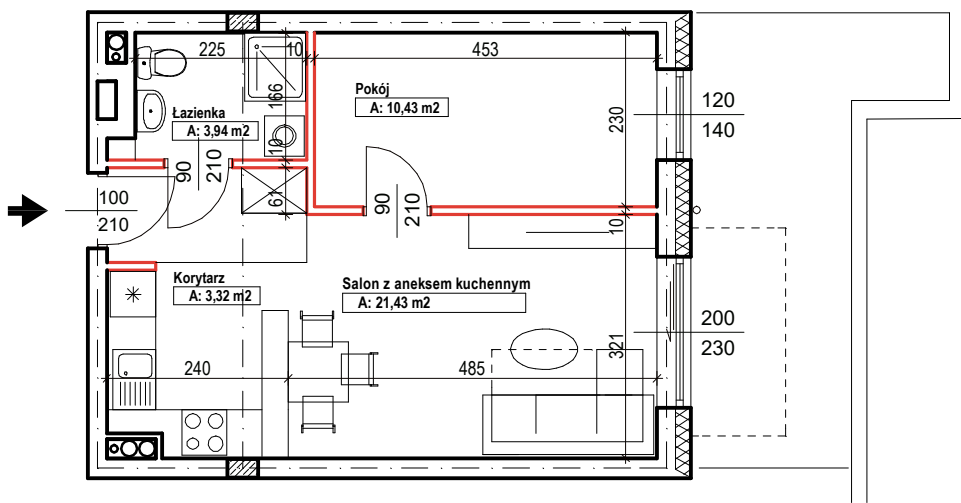

MERKURY GOŁAWSKI Sp.j  
ul. Sidorska 53 21-500 Biała Podlaska

BUDOWA BUDYNKU WIELORODZINNEGO Z USŁUGAMI - etap 1  
Biała Podlaska ul. Armii Krajowej / ul. Lipowa

identyfikatory działek: 066101\_1.0002.AR\_33.437/11 066101\_1.0002.AR\_33.436/12  
AR\_33.435/6, 066101\_1.0002.AR\_33.434/5.1.0002\_066101

Bud.NR1	Klatka B
<b>NR mieszk.71</b>	
pow. 39,12m <sup>2</sup>	

POWIERZCHNIA

39,12m<sup>2</sup>

KONDYGNACJA

PARTER

MIESZKANIE

NR  
71

1:100  
ETAP 1