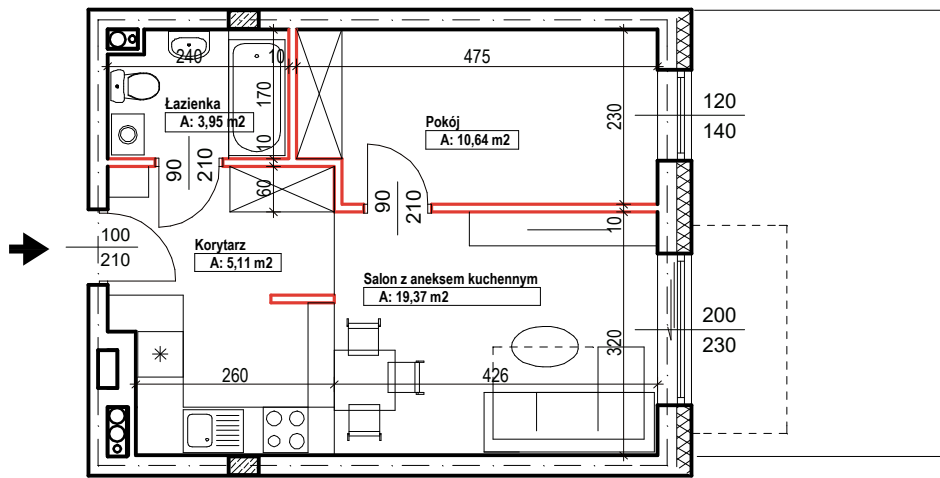

Bud.NR1	Klatka B
<b>NR mieszk.70</b>	
pow. 39,07m <sup>2</sup>	

POWIERZCHNIA

39,07m<sup>2</sup>

KONDYGNACJA

**PARTER**

MIESZKANIE  
NR

**70**

1:100  
**ETAP 1**