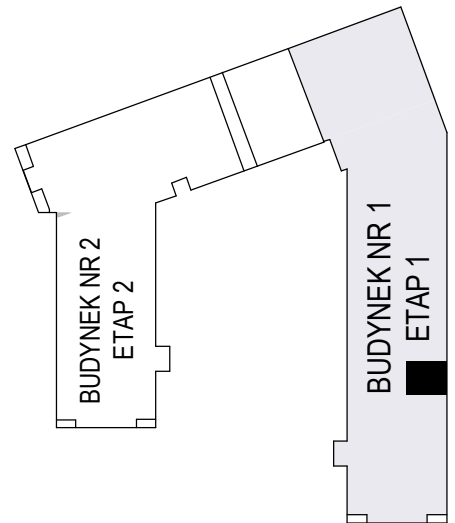

MERKURY GOŁAWSKI Sp.j  
ul. Sidorska 53 21-500 Biała Podlaska

BUDOWA BUDYNKU WIELORODZINNEGO Z USŁUGAMI - etap 1  
Biała Podlaska ul. Armii Krajowej / ul. Lipowa

identyfikatory działek: 066101\_1.0002.AR\_33.437/11 066101\_1.0002.AR\_33.436/12  
AR\_33.435/6, 066101\_1.0002.AR\_33.434/5.1.0002\_066101

Bud.NR1	Klatka B
<b>NR mieszk.70</b>	
pow. 39,07m <sup>2</sup>	

POWIERZCHNIA

39,07m<sup>2</sup>

KONDYGNACJA

**PARTER**

MIESZKANIE  
NR

**70**

1:100  
**ETAP 1**