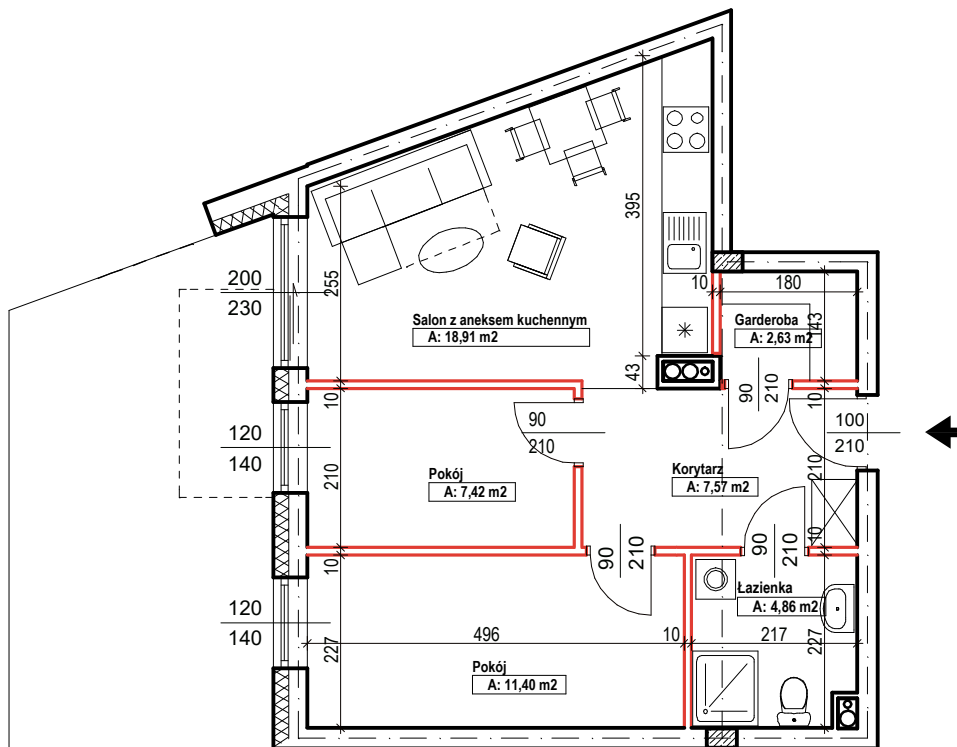

MERKURY GOŁAWSKI Sp.j  
ul. Sidorska 53 21-500 Biała Podlaska

BUDOWA BUDYNKU WIELORODZINNEGO Z USŁUGAMI - etap 1  
Biała Podlaska ul. Armii Krajowej / ul. Lipowa

identyfikatory działek: 066101\_1.0002.AR\_33.437/11 066101\_1.0002.AR\_33.436/12  
AR\_33.435/6, 066101\_1.0002.AR\_33.434/5.1.0002\_066101

Bud.NR1	Klatka A
<b>NR mieszk.7</b>	
pow. 52,79m <sup>2</sup>	

POWIERZCHNIA  
**52,79m<sup>2</sup>**

KONDYGNACJA  
**PARTER**

MIESZKANIE  
NR  
**7**

**1:100**  
**ETAP 1**

PRACOWNIA  
 **PROJEKT**  
DOROSZ & KOPYTIUK