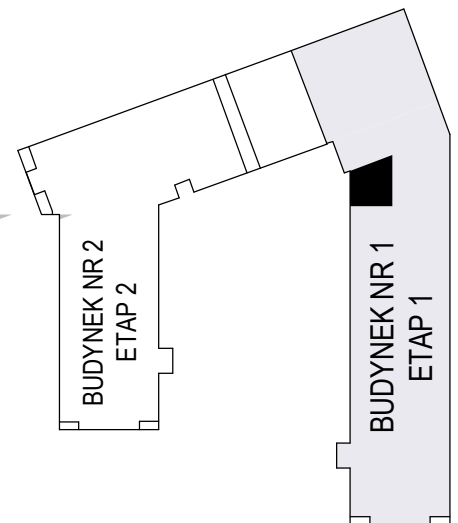

MERKURY GOŁAWSKI Sp.j  
ul. Sidorska 53 21-500 Biała Podlaska

BUDOWA BUDYNKU WIELORODZINNEGO Z USŁUGAMI - etap 1  
Biała Podlaska ul. Armii Krajowej / ul. Lipowa

identyfikatory działek: 066101\_1.0002.AR\_33.437/11 066101\_1.0002.AR\_33.436/12  
AR\_33.435/6, 066101\_1.0002.AR\_33.434/5.1.0002\_066101

Bud.NR1	Klatka A
<b>NR mieszk.7</b>	
pow. 52,79m <sup>2</sup>	

POWIERZCHNIA  
**52,79m<sup>2</sup>**

KONDYGNACJA  
**PARTER**

MIESZKANIE  
NR  
**7**

**1:100**  
**ETAP 1**

PRACOWNIA  
 **PROJEKT**  
DOROSZ & KOPYTIUK