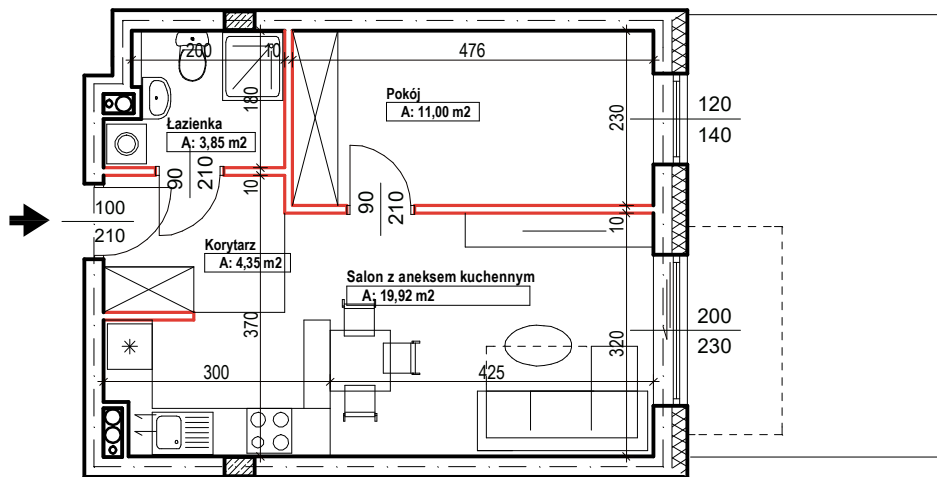

Bud.NR1	Klatka B
NR mieszk.69	
pow. 39,12m ²	

POWIERZCHNIA

39,12m²

KONDYGNACJA

PARTER

MIESZKANIE
NR

69

1:100
ETAP 1