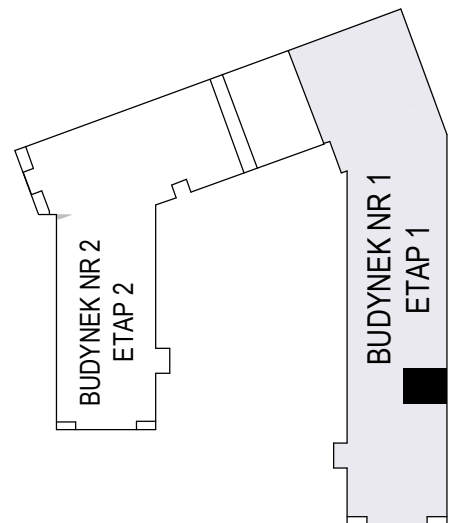

MERKURY GOŁAWSKI Sp.j

ul. Sidorska 53 21-500 Biała Podlaska

BUDOWA BUDYNKU WIELORODZINNEGO Z USŁUGAMI - etap 1

Biała Podlaska ul. Armii Krajowej / ul. Lipowa

identyfikatory działek: 066101_1.0002.AR_33.437/11 066101_1.0002.AR_33.436/12
AR_33.435/6, 066101_1.0002.AR_33.434/5.1.0002_066101

Bud.NR1	Klatka B
NR mieszk.69	
pow. 39,12m ²	

POWIERZCHNIA

39,12m²

KONDYGNACJA

PARTER

MIESZKANIE
NR

69

1:100
ETAP 1