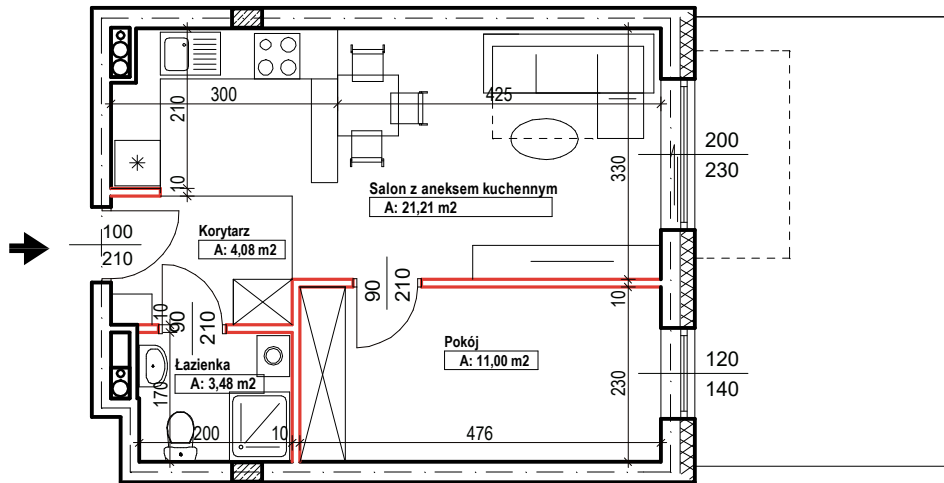

MERKURY GOŁAWSKI Sp.j
ul. Sidorska 53 21-500 Biała Podlaska

BUDOWA BUDYNKU WIELORODZINNEGO Z USŁUGAMI - etap 1
Biała Podlaska ul. Armii Krajowej / ul. Lipowa

identyfikatory działek: 066101_1.0002.AR_33.437/11 066101_1.0002.AR_33.436/12
AR_33.435/6, 066101_1.0002.AR_33.434/5.1.0002_066101

Bud.NR1	Klatka B
NR mieszk.68	
pow. 39,77m ²	

POWIERZCHNIA
39,77m²

KONDYGNACJA
PARTER

MIESZKANIE
NR
68

1:100
ETAP 1

PRACOWNIA
 **PROJEKT**
DOROSZ & KOPYTIUK