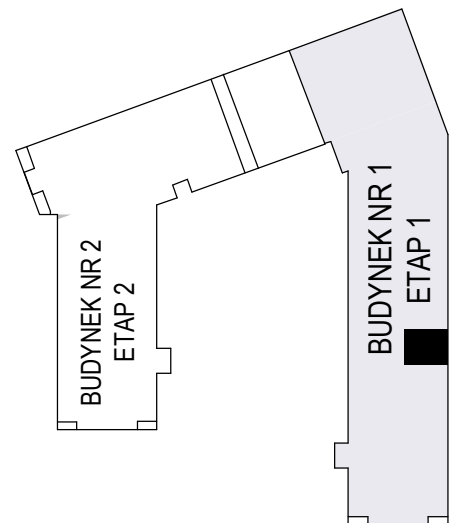

MERKURY GOŁAWSKI Sp.j
ul. Sidorska 53 21-500 Biała Podlaska

BUDOWA BUDYNKU WIELORODZINNEGO Z USŁUGAMI - etap 1
Biała Podlaska ul. Armii Krajowej / ul. Lipowa

identyfikatory działek: 066101_1.0002.AR_33.437/11 066101_1.0002.AR_33.436/12
AR_33.435/6, 066101_1.0002.AR_33.434/5.1.0002_066101

Bud.NR1	Klatka B
NR mieszk.68	
pow. 39,77m ²	

POWIERZCHNIA
39,77m²

KONDYGNACJA
PARTER

MIESZKANIE
NR
68

1:100
ETAP 1

PRACOWNIA
 **PROJEKT**
DOROSZ & KOPYTIUK