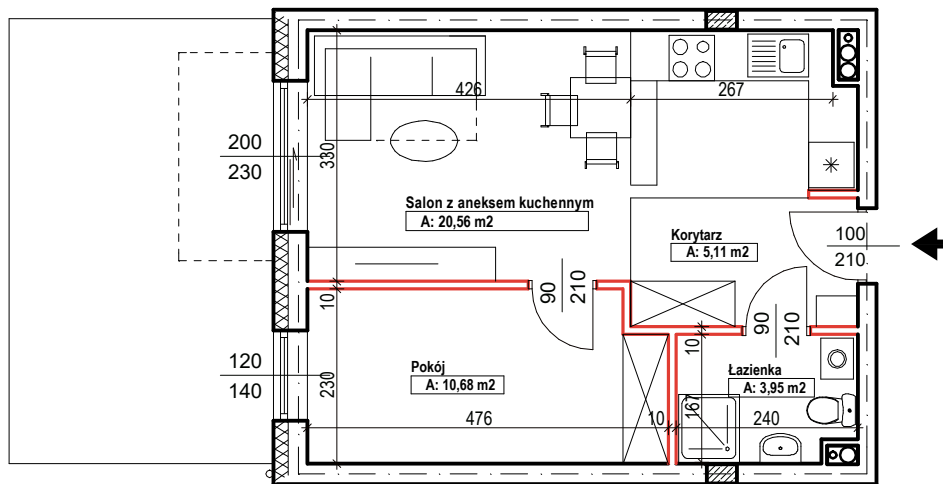

## BUDOWA BUDYNKU WIELORODZINNEGO Z USŁUGAMI - etap 1

Biała Podlaska ul. Armii Krajowej / ul. Lipowa

identyfikatory działek: 066101\_1.0002.AR\_33.437/11 066101\_1.0002.AR\_33.436/12  
AR\_33.435/6, 066101\_1.0002.AR\_33.434/5.1.0002\_066101

Bud.NR1   Klatka B
<b>NR mieszk.67</b>
pow. 40,30m <sup>2</sup>

POWIERZCHNIA

40,30m<sup>2</sup>

KONDYGNACJA

PARTER

MIESZKANIE

NR  
**67**

1:100  
ETAP 1