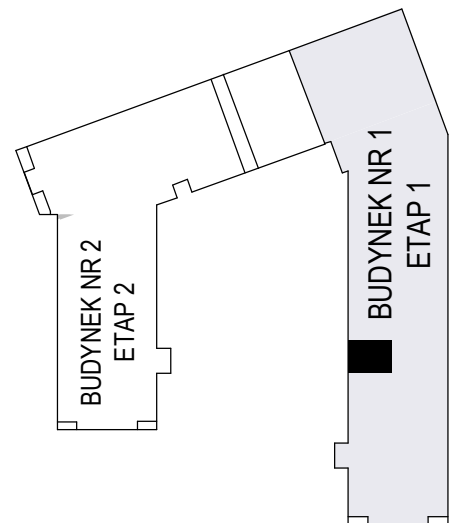

## BUDOWA BUDYNKU WIELORODZINNEGO Z USŁUGAMI - etap 1

Biała Podlaska ul. Armii Krajowej / ul. Lipowa

identyfikatory działek: 066101\_1.0002.AR\_33.437/11 066101\_1.0002.AR\_33.436/12  
AR\_33.435/6, 066101\_1.0002.AR\_33.434/5.1.0002\_066101

Bud.NR1   Klatka B
<b>NR mieszk.67</b>
pow. 40,30m <sup>2</sup>

POWIERZCHNIA

40,30m<sup>2</sup>

KONDYGNACJA

PARTER

MIESZKANIE

NR  
**67**

1:100  
ETAP 1