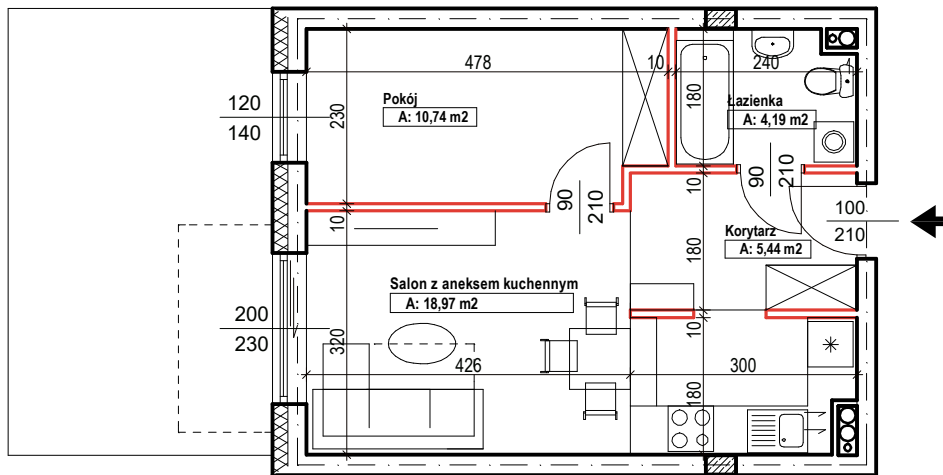

Bud.NR1	Klatka B
NR mieszk.66	
pow. 39,34m ²	

POWIERZCHNIA
39,34m²

KONDYGNACJA
PARTER

MIESZKANIE
NR
66

1:100
ETAP 1

PRACOWNIA
 **PROJEKT**
DOROSZ & KOPYTIUK