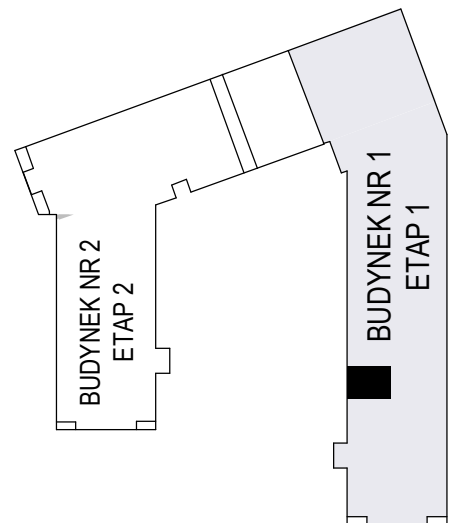

MERKURY GOŁAWSKI Sp.j
ul. Sidorska 53 21-500 Biała Podlaska

BUDOWA BUDYNKU WIELORODZINNEGO Z USŁUGAMI - etap 1
Biała Podlaska ul. Armii Krajowej / ul. Lipowa

identyfikatory działek: 066101_1.0002.AR_33.437/11 066101_1.0002.AR_33.436/12
AR_33.435/6, 066101_1.0002.AR_33.434/5.1.0002_066101

Bud.NR1	Klatka B
NR mieszk.66	
pow. 39,34m ²	

POWIERZCHNIA
39,34m²

KONDYGNACJA
PARTER

MIESZKANIE
NR
66

1:100
ETAP 1

PRACOWNIA
 **PROJEKT**
DOROSZ & KOPYTIUK