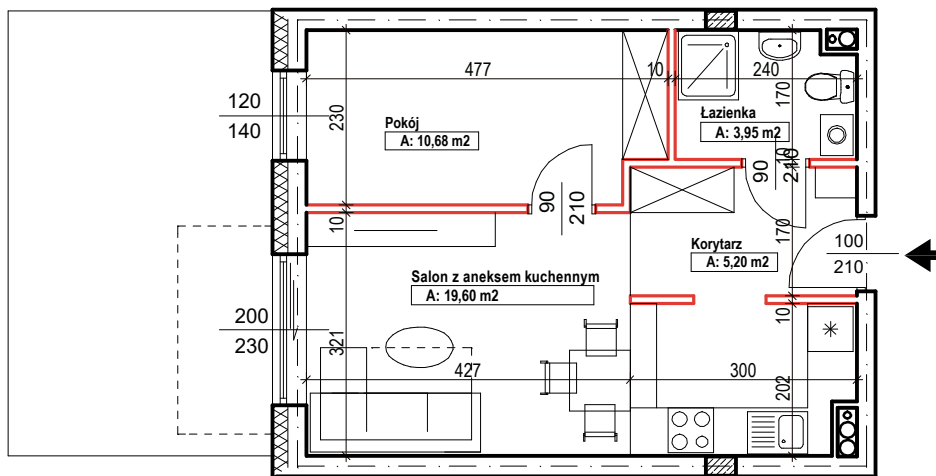

Bud.NR1	Klatka B
NR mieszk.65	
pow. 39,43m ²	

POWIERZCHNIA
39,43m²

KONDYGNACJA
PARTER

MIESZKANIE
NR
65

1:100
ETAP 1

PRACOWNIA
 **PROJEKT**
DOROSZ & KOPYTIUK