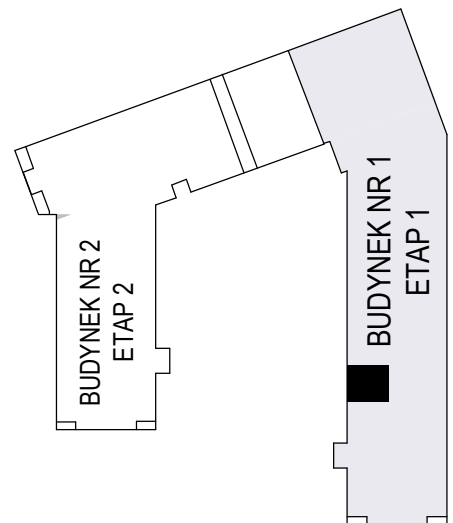

MERKURY GOŁAWSKI Sp.j
ul. Sidorska 53 21-500 Biała Podlaska

BUDOWA BUDYNKU WIELORODZINNEGO Z USŁUGAMI - etap 1
Biała Podlaska ul. Armii Krajowej / ul. Lipowa

identyfikatory działek: 066101_1.0002.AR_33.437/11 066101_1.0002.AR_33.436/12
AR_33.435/6, 066101_1.0002.AR_33.434/5.1.0002_066101

Bud.NR1	Klatka B
NR mieszk.65	
pow. 39,43m ²	

POWIERZCHNIA
39,43m²

KONDYGNACJA
PARTER

MIESZKANIE
NR
65

1:100
ETAP 1

PRACOWNIA
 **PROJEKT**
DOROSZ & KOPYTIUK