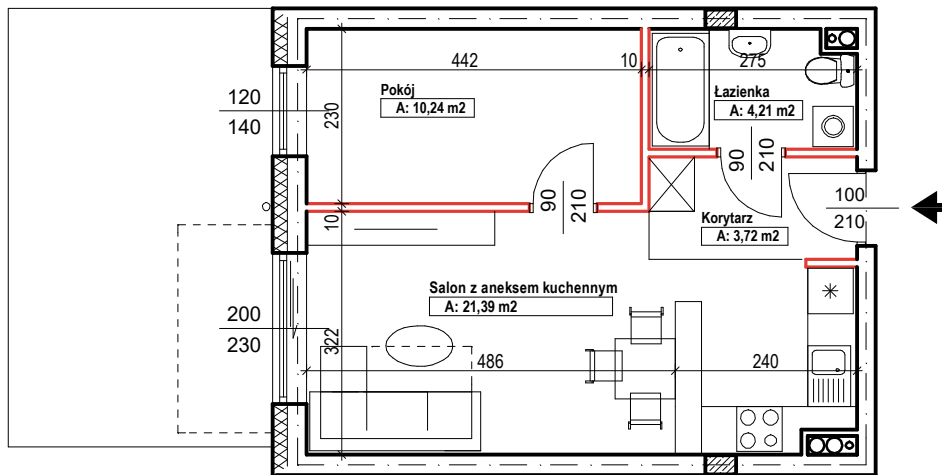

Bud.NR1	Klatka B
NR mieszk.64	
pow. 39,56m ²	

POWIERZCHNIA

39,56m²

KONDYGNACJA

PARTER

MIESZKANIE
NR

64

1:100
ETAP 1