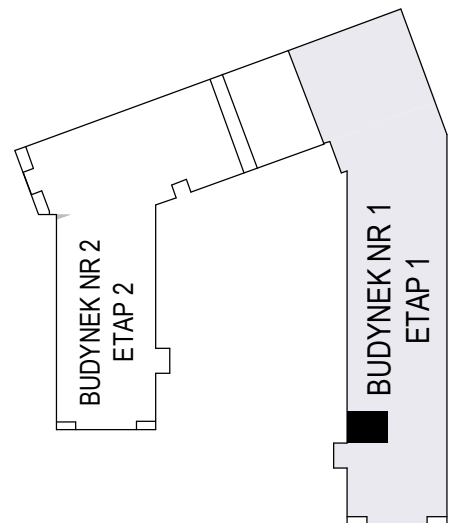

MERKURY GOŁAWSKI Sp.j
ul. Sidorska 53 21-500 Biała Podlaska

BUDOWA BUDYNKU WIELORODZINNEGO Z USŁUGAMI - etap 1
Biała Podlaska ul. Armii Krajowej / ul. Lipowa

identyfikatory działek: 066101_1.0002.AR_33.437/11 066101_1.0002.AR_33.436/12
AR_33.435/6, 066101_1.0002.AR_33.434/5.1.0002_066101

Bud.NR1	Klatka B
NR mieszk.64	
pow. 39,56m ²	

POWIERZCHNIA

39,56m²

KONDYGNACJA

PARTER

MIESZKANIE
NR

64

1:100
ETAP 1