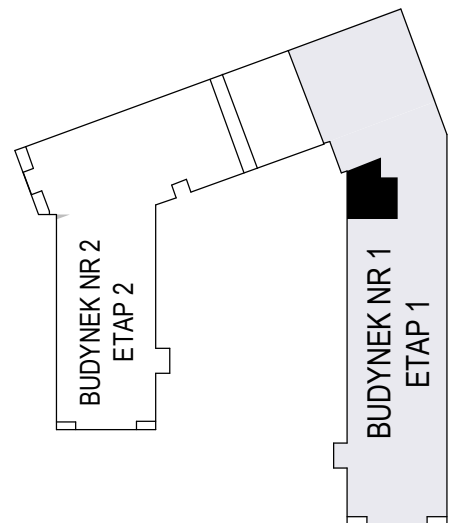

MERKURY GOŁAWSKI Sp.j
ul. Sidorska 53 21-500 Biała Podlaska

BUDOWA BUDYNKU WIELORODZINNEGO Z USŁUGAMI - etap 1
Biała Podlaska ul. Armii Krajowej / ul. Lipowa

identyfikatory działek: 066101_1.0002.AR_33.437/11 066101_1.0002.AR_33.436/12
AR_33.435/6, 066101_1.0002.AR_33.434/5.1.0002_066101

Bud.NR1	Klatka A
NR mieszk.63	
pow. 52,46m ²	

POWIERZCHNIA

52,46m²

KONDYGNACJA

PIĘTRO IV

MIESZKANIE

NR
63

1:100
ETAP 1