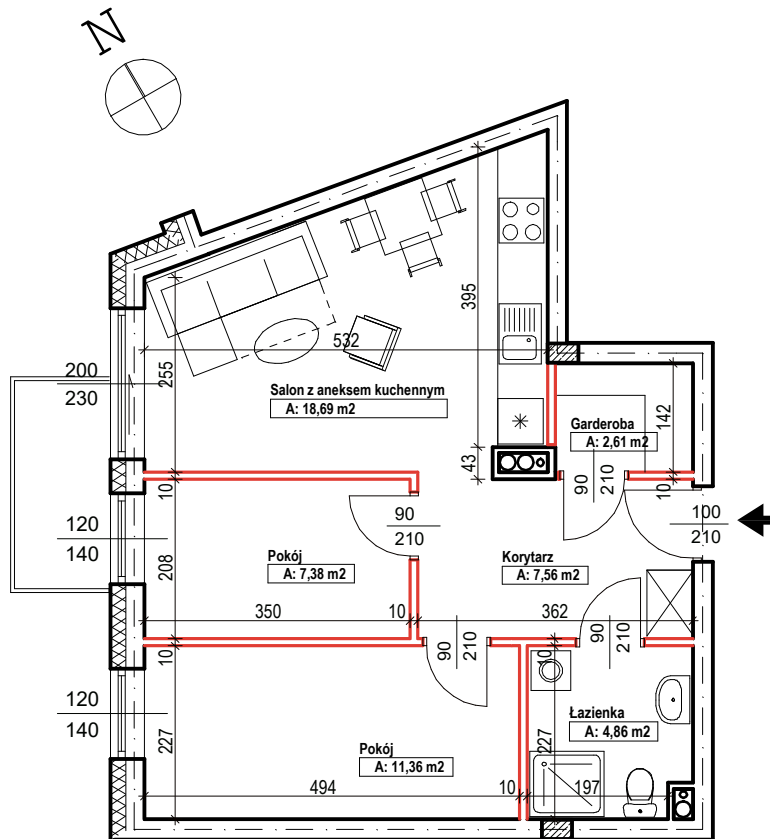

Bud.NR1	Klatka A
NR mieszk.63	
pow. 52,46m ²	

POWIERZCHNIA

52,46m²

KONDYGNACJA

PIĘTRO IV

MIESZKANIE

NR
63

1:100
ETAP 1