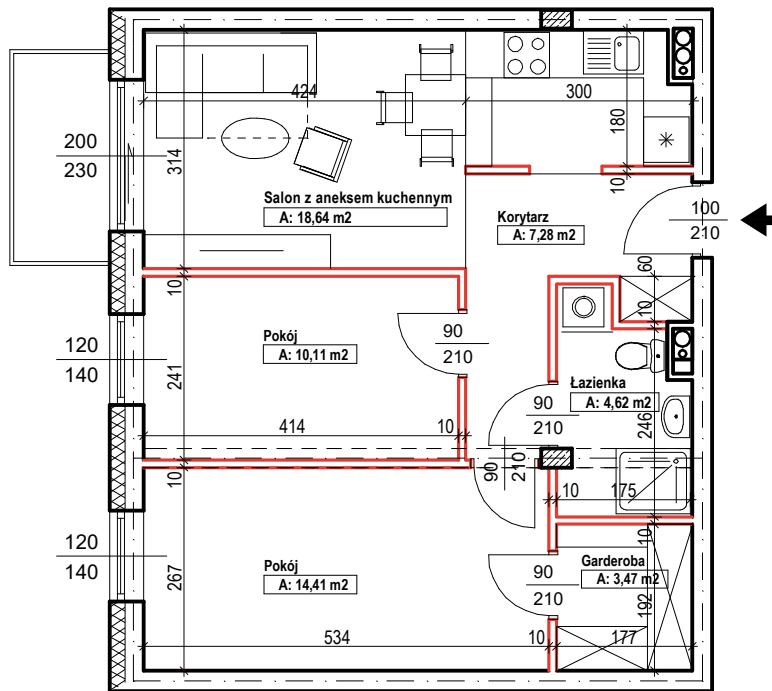

Bud.NR1	Klatka A
NR mieszk.62	
pow. 58,53m ²	

POWIERZCHNIA

58,53m²

KONDYGNACJA

PIĘTRO IV

MIESZKANIE
NR

62

1:100
ETAP 1