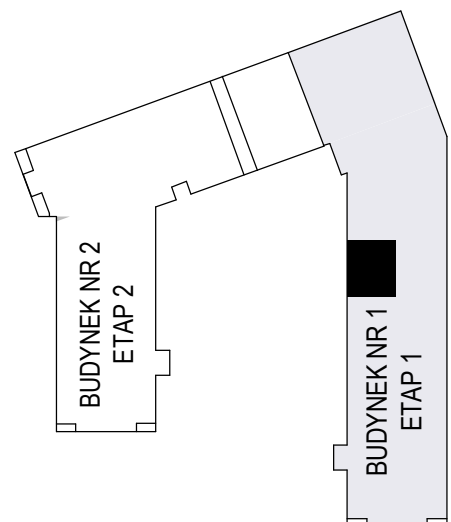

MERKURY GOŁAWSKI Sp.j
ul. Sidorska 53 21-500 Biała Podlaska

BUDOWA BUDYNKU WIELORODZINNEGO Z USŁUGAMI - etap 1

Biała Podlaska ul. Armii Krajowej / ul. Lipowa

identyfikatory działek: 066101_1.0002.AR_33.437/11 066101_1.0002.AR_33.436/12
AR_33.435/6, 066101_1.0002.AR_33.434/5.1.0002_066101

Bud.NR1	Klatka A
NR mieszk.62	
pow. 58,53m ²	

POWIERZCHNIA

58,53m²

KONDYGNACJA

PIĘTRO IV

MIESZKANIE
NR

62

1:100
ETAP 1